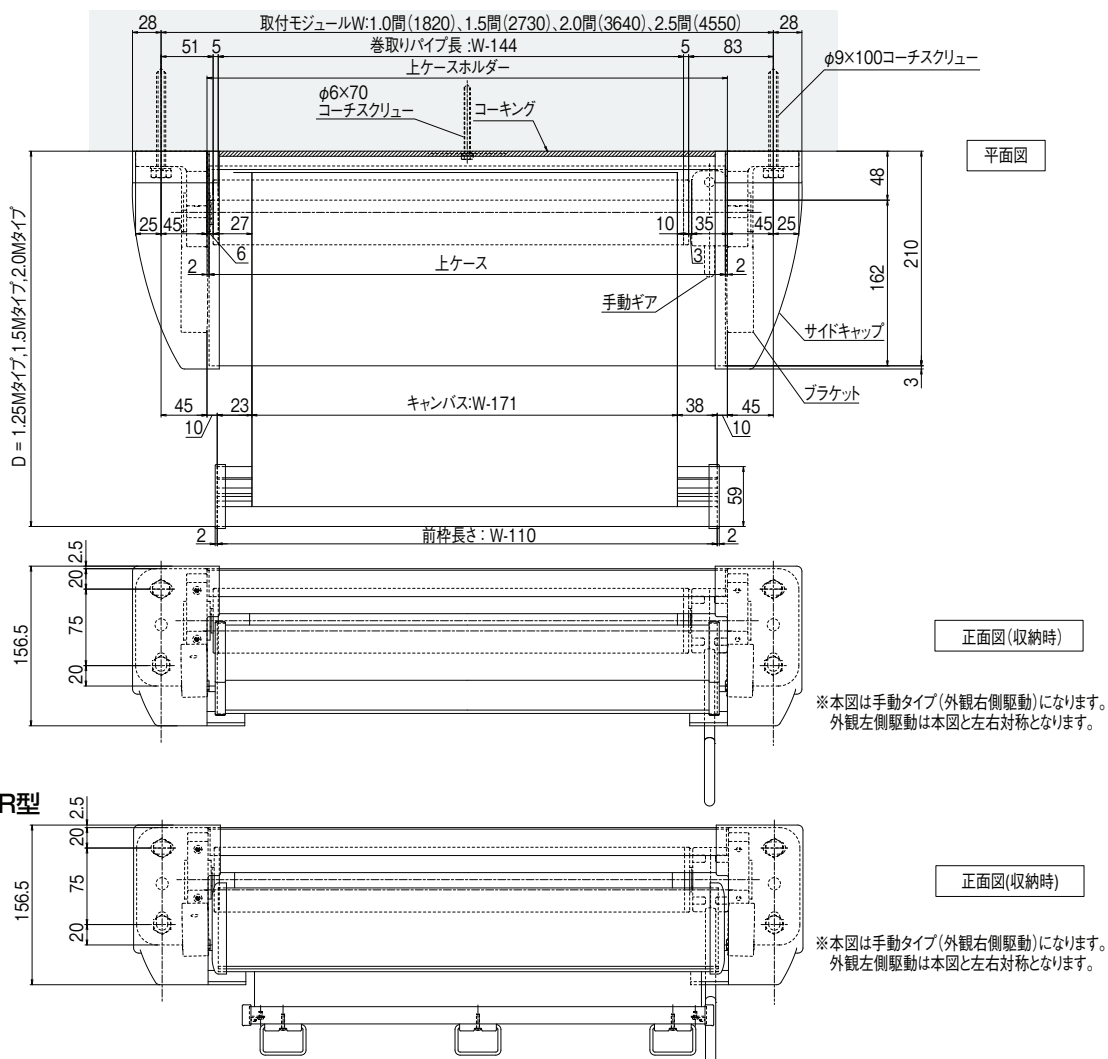

基本寸法図

オーニング

彩風C型

彩風S型

彩風CR型

ウインドウタナ

彩鳥L型

彩樹A型

彩樹B型