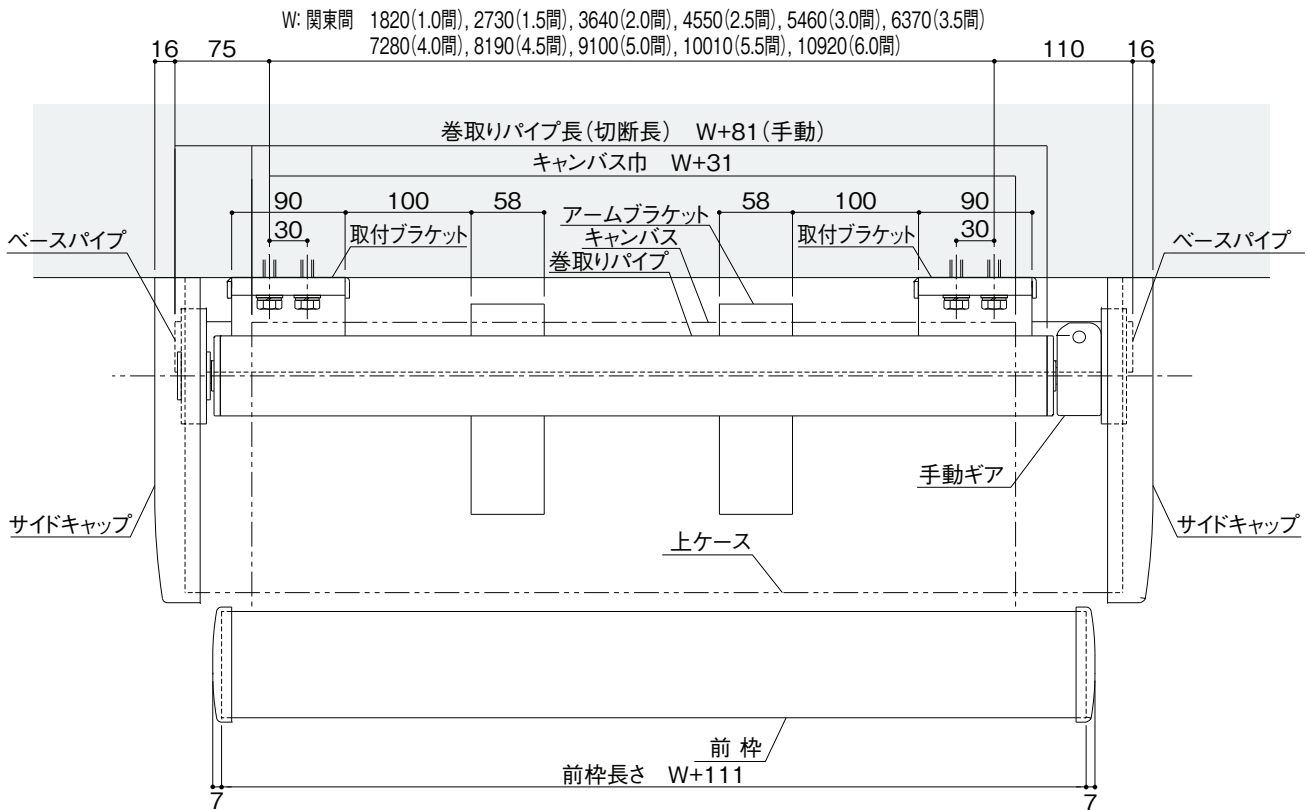

基本寸法図

オーニング

彩風C型

彩風S型

彩風CR型

彩風
ウインドウタナ

彩鳥L型

彩樹A型

彩樹B型