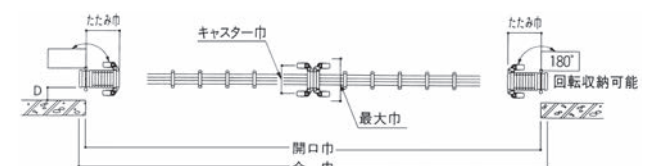

カーゲート セレビューMシリーズ 寸法図 (単位mm)

■キャスター式納まり

片開き ●本図はMA型 本体サイズ:29S 高:1120タイプです。

■直付ヒンジ納まり

直付ヒンジAタイプ ●本図はMB型 本体サイズ:300S 高:1120タイプです。

直付ヒンジBタイプ

●本図はMA型 本体サイズ:290S 高:1120タイプです。

■ガイドレール式納まり

片開き ●本図はMA型 本体サイズ:290S 高:1120タイプです。

■[キャスター式] 塀と平行になる場合の納まり

片開き

両開き

■[ガイドレール式] 塀と平行になる場合の納まり

片開き

両開き

基礎寸法表は、P.2737をご覧ください。

商品の色は印刷の性質上、実物と多少違うことがあります。表示価格には消費税・工事費・配送費は含まれていません。

1646 LIXIL

ラインアップ

アルシャインII
アルシャインHG

角地タイプ

セレビューM
シャレオ伸縮

伸縮門扉