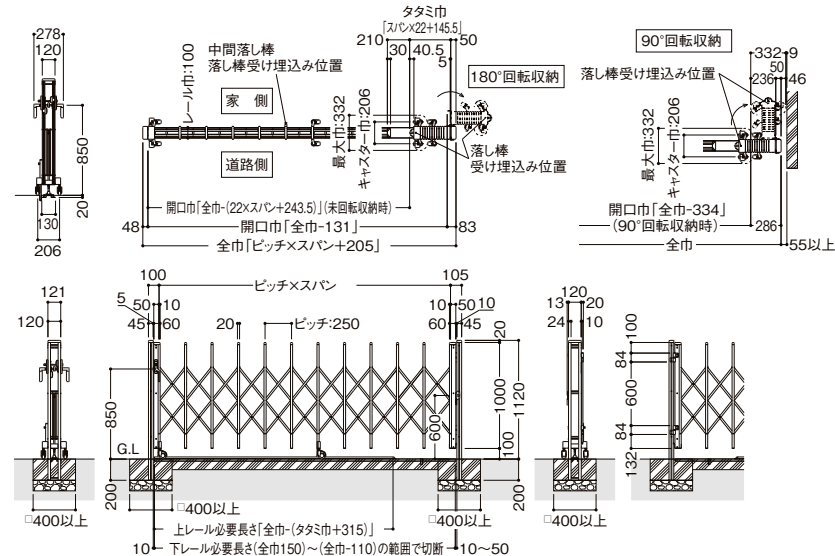

カーゲート セレビューMシリーズ 寸法図 (単位mm)

■キャスター式納まり

片開き ●本図はMA型 本体サイズ:29S 高:1120タイプです。

■直付ヒンジ納まり

直付ヒンジAタイプ ●本図はMB型 本体サイズ:300S 高:1120タイプです。

直付ヒンジBタイプ

●本図はMA型 本体サイズ:290S 高:1120タイプです。

■ガイドレール式納まり

片開き ●本図はMA型 本体サイズ:290S 高:1120タイプです。

■[キャスター式] 塀と平行になる場合の納まり

片開き

両開き

■[ガイドレール式] 塀と平行になる場合の納まり

片開き

両開き

基礎寸法表は、P.2737をご覧ください。

商品の色は印刷の性質上、実物と多少違うことがあります。表示価格には消費税・工事費・配送費は含まれていません。

1646 LIXIL

ラインアップ

アルシャインII
アルシャインHG

角地タイプ

セレビューM
シャレオ伸縮

伸縮門扉