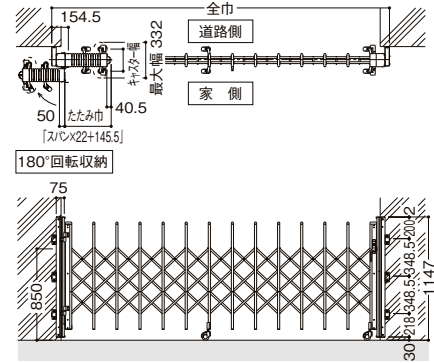

カーゲート セレビューMシリーズ 寸法図 (単位mm)

■キャスター式納まり

片開き ●本図はMA型 本体サイズ:29S 高:1120タイプです。

■直付ヒンジ納まり

直付ヒンジAタイプ ●本図はMB型 本体サイズ:300S 高:1120タイプです。

直付ヒンジBタイプ

●本図はMA型 本体サイズ:290S 高:1120タイプです。

■ガイドレール式納まり

片開き ●本図はMA型 本体サイズ:290S 高:1120タイプです。

■[キャスター式] 塀と平行になる場合の納まり

片開き

両開き

■[ガイドレール式] 塀と平行になる場合の納まり

片開き

両開き

基礎寸法表は、P.2737をご覧ください。