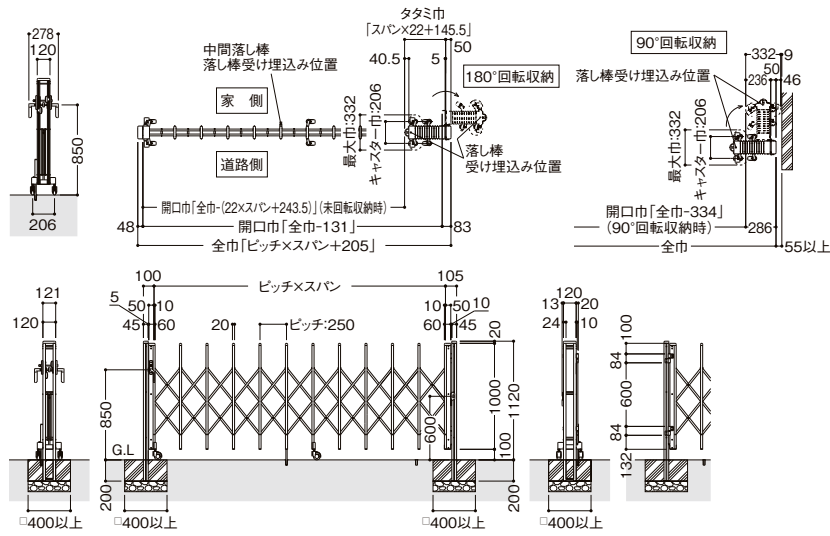

カーゲート セレビューMシリーズ 寸法図 (単位mm)

■キャスター式納まり

片開き ●本図はMA型 本体サイズ:29S 高:1120タイプです。

■直付ヒンジ納まり

直付ヒンジAタイプ ●本図はMB型 本体サイズ:300S 高:1120タイプです。

直付ヒンジBタイプ

●本図はMA型 本体サイズ:290S 高:1120タイプです。

■ガイドレール式納まり

片開き ●本図はMA型 本体サイズ:290S 高:1120タイプです。

■[キャスター式] 塀と平行になる場合の納まり

片開き

両開き

■[ガイドレール式] 塀と平行になる場合の納まり

片開き

両開き

基礎寸法表は、P.2737をご覧ください。