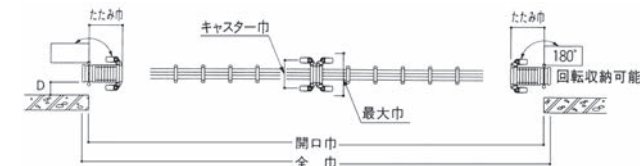

カーゲート セレビューMシリーズ 寸法図 (単位mm)

■キャスター式納まり

片開き ●本図はMA型 本体サイズ:29S 高:1120タイプです。

■直付ヒンジ納まり

直付ヒンジAタイプ ●本図はMB型 本体サイズ:300S 高:1120タイプです。

直付ヒンジBタイプ

●本図はMA型 本体サイズ:290S 高:1120タイプです。

■ガイドレール式納まり

片開き ●本図はMA型 本体サイズ:290S 高:1120タイプです。

■[キャスター式] 塀と平行になる場合の納まり

片開き

両開き

■[ガイドレール式] 塀と平行になる場合の納まり

片開き

両開き

基礎寸法表は、P.2737をご覧ください。

商品の色は印刷の性質上、実物と多少違うことがあります。表示価格には消費税・工事費・配送費は含まれていません。

1646 LIXIL

ラインアップ

アルシャインII
アルシャインHG

角地タイプ

セレビューM
シャレオ伸縮

伸縮門扉