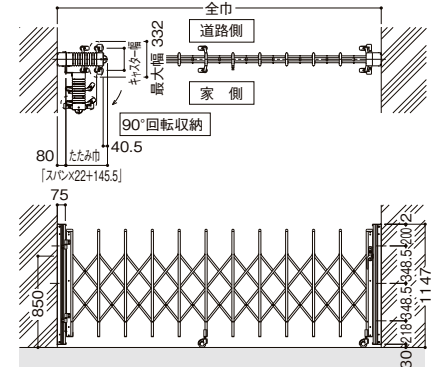

カーゲート セレビューMシリーズ 寸法図 (単位mm)

■キャスター式納まり

片開き ●本図はMA型 本体サイズ:29S 高:1120タイプです。

■直付ヒンジ納まり

直付ヒンジAタイプ ●本図はMB型 本体サイズ:300S 高:1120タイプです。

直付ヒンジBタイプ

●本図はMA型 本体サイズ:290S 高:1120タイプです。

■ガイドレール式納まり

片開き ●本図はMA型 本体サイズ:290S 高:1120タイプです。

■[キャスター式] 塀と平行になる場合の納まり

片開き

両開き

■[ガイドレール式] 塀と平行になる場合の納まり

片開き

両開き

基礎寸法表は、P.2737をご覧ください。