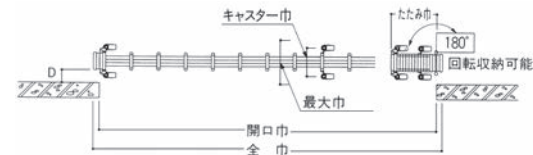

カーゲート セレビューMシリーズ 寸法図 (単位mm)

■キャスター式納まり

片開き ●本図はMA型 本体サイズ:29S 高:1120タイプです。

■直付ヒンジ納まり

直付ヒンジAタイプ ●本図はMB型 本体サイズ:300S 高:1120タイプです。

直付ヒンジBタイプ

●本図はMA型 本体サイズ:290S 高:1120タイプです。

■ガイドレール式納まり

片開き ●本図はMA型 本体サイズ:290S 高:1120タイプです。

■[キャスター式] 塀と平行になる場合の納まり

片開き

両開き

■[ガイドレール式] 塀と平行になる場合の納まり

片開き

両開き

基礎寸法表は、P.2737をご覧ください。