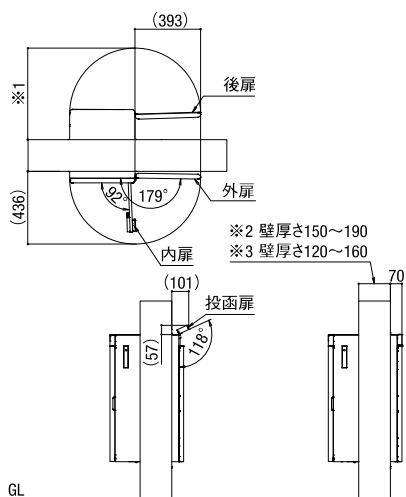

# スマート宅配ポスト

寸法図 (単位mm) ※本図は右開きです。左開きの場合は左右対称になります。

スマート宅配ポストTA(前入れ前取出し)  
ファンクション仕様

スマート宅配ポストTA(前入れ後取出し)  
ファンクション仕様

スマート宅配ポストTB  
ボール建て仕様(埋め込み)

スマート宅配ポストTB  
ボール建て仕様(ベース)

スマート宅配ポストTA(前入れ後取出し)  
壁埋め込み仕様

スマート宅配ポストTB  
据置仕様

※1 埋め込み枠セット150の場合:548~588  
埋め込み枠セット120の場合:578~618  
※2 埋め込み枠セット150を使用。埋込枠の幅は190になります。  
※3 埋め込み枠セット120を使用。埋込枠の幅は160になります。

宅配ボックス  
ラインアップ

宅配ボックス

宅配ボックス  
ポスト・機能門柱

ポスト  
ラインアップ

ポスト

機能門柱  
ラインアップ

スマート宅配ポスト  
機能門柱FS