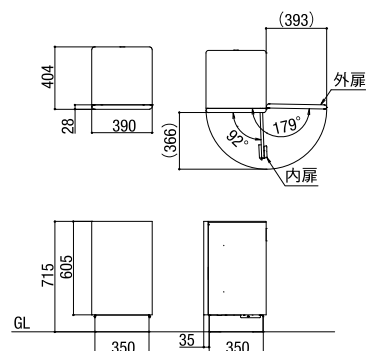

# スマート宅配ポスト

寸法図 (単位mm) ※本図は右開きです。左開きの場合は左右対称になります。

スマート宅配ポストTA(前入れ前取出し)  
ファンクション仕様

スマート宅配ポストTA(前入れ後取出し)  
ファンクション仕様

スマート宅配ポストTB  
ボール建て仕様(埋め込み)

スマート宅配ポストTB  
ボール建て仕様(ベース)

スマート宅配ポストTA(前入れ後取出し)  
壁埋め込み仕様

スマート宅配ポストTB  
据置仕様

※1 埋め込み枠セット150の場合:548~588  
埋め込み枠セット120の場合:578~618  
※2 埋め込み枠セット150を使用。埋込枠の幅は190になります。  
※3 埋め込み枠セット120を使用。埋込枠の幅は160になります。

宅配ボックス  
ラインアップ

宅配ボックス

宅配ボックス  
ポスト・機能門柱

ポスト  
ラインアップ

ポスト

機能門柱  
ラインアップ

スマート宅配ポスト  
機能門柱FS