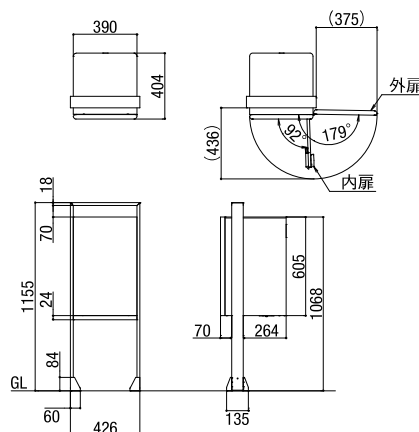

# スマート宅配ポスト

寸法図 (単位mm) ※本図は右開きです。左開きの場合は左右対称になります。

スマート宅配ポストTA(前入れ前取出し)  
ファンクション仕様

スマート宅配ポストTA(前入れ後取出し)  
ファンクション仕様

スマート宅配ポストTB  
ボール建て仕様(埋め込み)

スマート宅配ポストTB  
ボール建て仕様(ベース)

スマート宅配ポストTA(前入れ後取出し)  
壁埋め込み仕様

スマート宅配ポストTB  
据置仕様

※1 埋め込み枠セット150の場合:548~588  
埋め込み枠セット120の場合:578~618  
※2 埋め込み枠セット150を使用。埋込枠の幅は190になります。  
※3 埋め込み枠セット120を使用。埋込枠の幅は160になります。

宅配ボックス  
ラインアップ

宅配ボックス

宅配ボックス  
ポスト・機能門柱

ポスト  
ラインアップ

ポスト

機能門柱  
ラインアップ

スマート宅配ポスト  
機能門柱FS