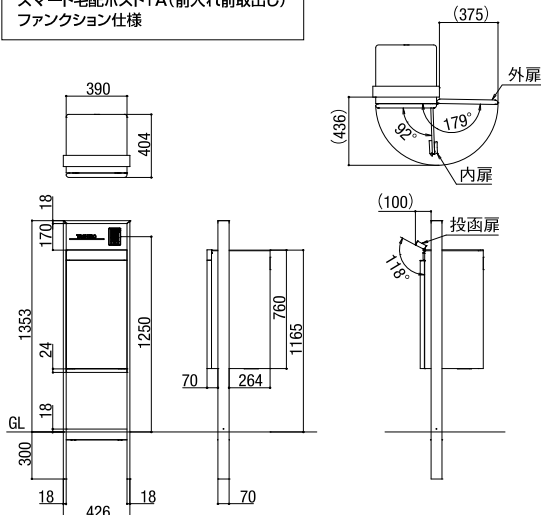

# スマート宅配ポスト

寸法図 (単位mm) ※本図は右開きです。左開きの場合は左右対称になります。

スマート宅配ポストTA(前入れ前取出し)  
ファンクション仕様

スマート宅配ポストTA(前入れ後取出し)  
ファンクション仕様

スマート宅配ポストTB  
ボール建て仕様(埋め込み)

スマート宅配ポストTB  
ボール建て仕様(ベース)

スマート宅配ポストTA(前入れ後取出し)  
壁埋め込み仕様

スマート宅配ポストTB  
据置仕様

※1 埋め込み枠セット150の場合:548~588  
埋め込み枠セット120の場合:578~618  
※2 埋め込み枠セット150を使用。埋込枠の幅は190になります。  
※3 埋め込み枠セット120を使用。埋込枠の幅は160になります。

宅配ボックス  
ラインアップ

宅配ボックス

宅配ボックス  
ポスト・機能門柱

ポスト  
ラインアップ

ポスト

機能門柱  
ラインアップ

スマート宅配ポスト  
機能門柱FS