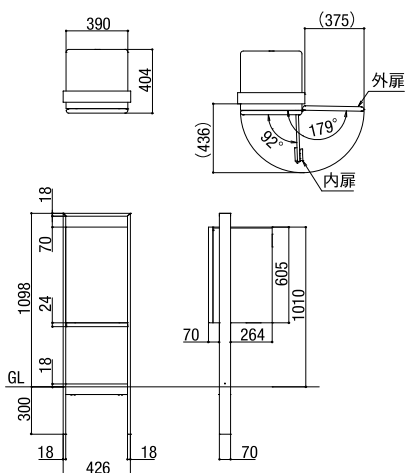

# スマート宅配ポスト

寸法図 (単位mm) ※本図は右開きです。左開きの場合は左右対称になります。

スマート宅配ポストTA(前入れ前取出し)  
ファンクション仕様

スマート宅配ポストTA(前入れ後取出し)  
ファンクション仕様

スマート宅配ポストTB  
ボール建て仕様(埋め込み)

スマート宅配ポストTB  
ボール建て仕様(ベース)

スマート宅配ポストTA(前入れ後取出し)  
壁埋め込み仕様

スマート宅配ポストTB  
据置仕様

※1 埋め込み枠セット150の場合:548~588  
埋め込み枠セット120の場合:578~618  
※2 埋め込み枠セット150を使用。埋込枠の幅は190になります。  
※3 埋め込み枠セット120を使用。埋込枠の幅は160になります。

宅配ボックス  
ラインアップ

宅配ボックス

宅配ボックス  
ポスト・機能門柱

ポスト  
ラインアップ

ポスト

機能門柱  
ラインアップ

スマート宅配ポスト  
機能門柱FS