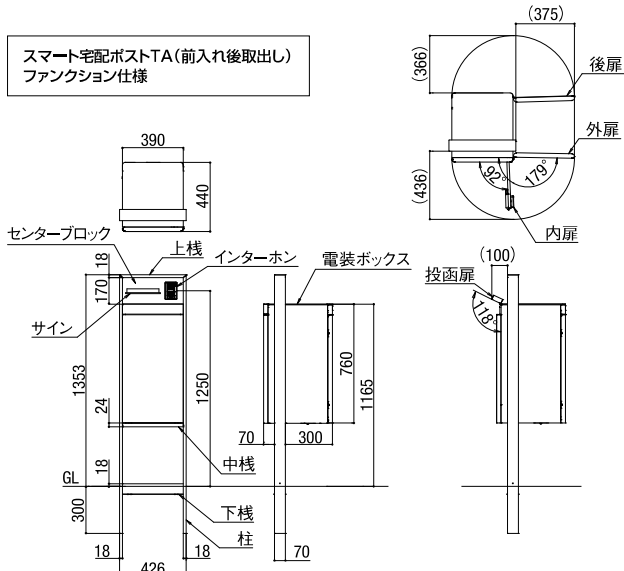

# スマート宅配ポスト

寸法図 (単位mm) ※本図は右開きです。左開きの場合は左右対称になります。

スマート宅配ポストTA(前入れ前取出し)  
ファンクション仕様

スマート宅配ポストTA(前入れ後取出し)  
ファンクション仕様

スマート宅配ポストTB  
ボール建て仕様(埋め込み)

スマート宅配ポストTB  
ボール建て仕様(ベース)

スマート宅配ポストTA(前入れ後取出し)  
壁埋め込み仕様

スマート宅配ポストTB  
据置仕様

※1 埋め込み枠セット150の場合:548~588  
埋め込み枠セット120の場合:578~618  
※2 埋め込み枠セット150を使用。埋込枠の幅は190になります。  
※3 埋め込み枠セット120を使用。埋込枠の幅は160になります。

宅配ボックス  
ラインアップ

宅配ボックス

宅配ボックス  
ポスト・機能門柱

ポスト  
ラインアップ

ポスト

機能門柱  
ラインアップ

スマート宅配ポスト  
機能門柱FS