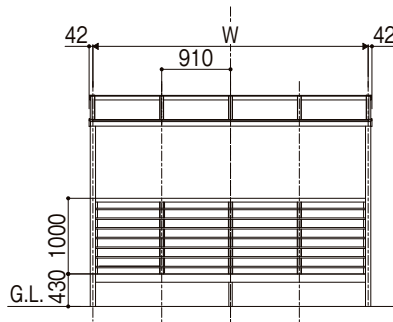

サニージュ 基本寸法図

単位：mm

ハーフ囲い納まり ランマ無し

6尺

7尺

※本図は、側面FIX窓仕様を示す。

※本図は、側面高窓2枚建て仕様を示す。

ハーフ囲い納まり ランマ付き

6尺

7尺

※本図は、側面テラスサッシ2枚建て仕様を示す。

※本図は、側面テラスサッシ2枚建て仕様を示す。

関東間 2.0間 600タイプ

1500タイプ

		600タイプ		1500タイプ	
		H1	H'	H1	H'
ランマ無し	6尺	2791	407	2836	432
	7尺	2791	460	2836	485
ランマ付き	6尺	3221	407	3266	432
	7尺	3221	460	3266	485

関東間	間口	W寸法
	1.5間	2730
2.0間	3640	

※本図は、正面テラスサッシ4枚建て仕様を示す。

オープン納まり

6尺

7尺

関東間 2.0間 600タイプ

1500タイプ

		600タイプ		1500タイプ	
		H1	H'	H1	H'
6尺	2791	407	2836	432	
	2791	460	2836	485	

関東間	間口	W寸法
	1.5間	2730
2.0間	3640	

商品の色は印刷の性質上、実物と多少違うことがあります。表示価格には消費税・ガラス代(ガラス組込商品を除く)・工事費・配送費は含まれていません。

2156 LIXIL

ラインアップ

サニージュ

スปีーネ

ストックヤード

汎用形材
サニージュ用形材