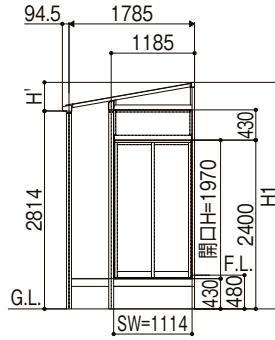

サニージュ 基本寸法図

単位：mm

ハーフ囲い納まり ランマ無し

6尺

7尺

※本図は、側面FIX窓仕様を示す。

※本図は、側面高窓2枚建て仕様を示す。

ハーフ囲い納まり ランマ付き

6尺

7尺

※本図は、側面テラスサッシ2枚建て仕様を示す。

※本図は、側面テラスサッシ2枚建て仕様を示す。

関東間 2.0間 600タイプ

1500タイプ

		600タイプ		1500タイプ	
		H1	H'	H1	H'
ランマ無し	6尺	2791	407	2836	432
	7尺	2791	460	2836	485
ランマ付き	6尺	3221	407	3266	432
	7尺	3221	460	3266	485

関東間	間口	W寸法
	1.5間	2730
2.0間	3640	

※本図は、正面テラスサッシ4枚建て仕様を示す。

オープン納まり

6尺

7尺

関東間 2.0間 600タイプ

1500タイプ

		600タイプ		1500タイプ	
		H1	H'	H1	H'
6尺	2791	407	2836	432	
	2791	460	2836	485	

関東間	間口	W寸法
	1.5間	2730
2.0間	3640	

商品の色は印刷の性質上、実物と多少違うことがあります。表示価格には消費税・ガラス代(ガラス組込商品を除く)・工事費・配送費は含まれていません。

2156 LIXIL

ラインアップ

サニージュ

スปีーネ

ストックヤード

汎用形材
サニージュ用形材