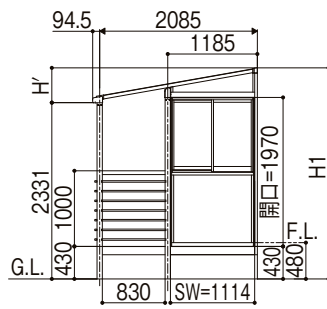

サニージュ 基本寸法図

単位：mm

ハーフ囲い納まり ランマ無し

6尺

7尺

※本図は、側面FIX窓仕様を示す。

※本図は、側面高窓2枚建て仕様を示す。

ハーフ囲い納まり ランマ付き

6尺

7尺

※本図は、側面テラスサッシ2枚建て仕様を示す。

※本図は、側面テラスサッシ2枚建て仕様を示す。

関東間 2.0間 600タイプ

1500タイプ

		600タイプ		1500タイプ	
		H1	H'	H1	H'
ランマ無し	6尺	2791	407	2836	432
	7尺	2791	460	2836	485
ランマ付き	6尺	3221	407	3266	432
	7尺	3221	460	3266	485

関東間	間口	W寸法
	1.5間	2730
2.0間	3640	

※本図は、正面テラスサッシ4枚建て仕様を示す。

オープン納まり

6尺

7尺

関東間 2.0間 600タイプ

1500タイプ

		600タイプ		1500タイプ	
		H1	H'	H1	H'
6尺	2791	407	2836	432	
	2791	460	2836	485	

関東間	間口	W寸法
	1.5間	2730
2.0間	3640	

商品の色は印刷の性質上、実物と多少違うことがあります。表示価格には消費税・ガラス代(ガラス組込商品を除く)・工事費・配送費は含まれていません。

2156 LIXIL

ラインアップ

サニージュ

スปีーネ

ストックヤード

汎用形材
サニージュ用形材