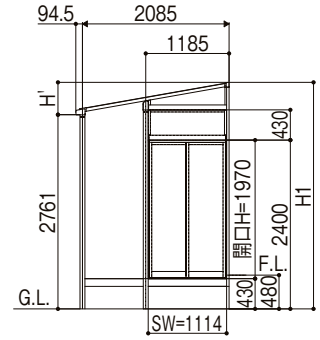

サニージュ 基本寸法図

単位：mm

ハーフ囲い納まり ランマ無し

6尺

7尺

※本図は、側面FIX窓仕様を示す。

※本図は、側面高窓2枚建て仕様を示す。

ハーフ囲い納まり ランマ付き

6尺

7尺

※本図は、側面テラスサッシ2枚建て仕様を示す。

※本図は、側面テラスサッシ2枚建て仕様を示す。

関東間 2.0間 600タイプ

1500タイプ

		600タイプ		1500タイプ	
		H1	H'	H1	H'
ランマ無し	6尺	2791	407	2836	432
	7尺	2791	460	2836	485
ランマ付き	6尺	3221	407	3266	432
	7尺	3221	460	3266	485

関東間	間口	W寸法
	1.5間	2730
2.0間	3640	

※本図は、正面テラスサッシ4枚建て仕様を示す。

オープン納まり

6尺

7尺

関東間 2.0間 600タイプ

1500タイプ

		600タイプ		1500タイプ	
		H1	H'	H1	H'
6尺	2791	407	2836	432	
	2791	460	2836	485	

関東間	間口	W寸法
	1.5間	2730
2.0間	3640	

商品の色は印刷の性質上、実物と多少違うことがあります。表示価格には消費税・ガラス代(ガラス組込商品を除く)・工事費・配送費は含まれていません。

2156 LIXIL

ラインアップ

サニージュ

スปีーネ

ストックヤード

汎用形材
サニージュ用形材