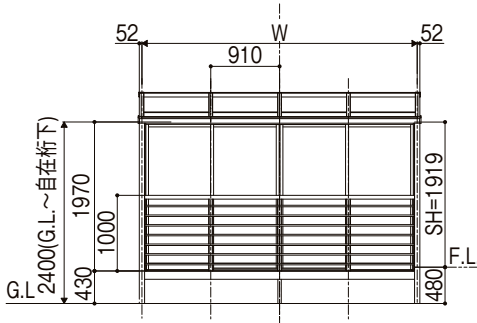

サニージュ 基本寸法図

単位：mm

ハーフ囲い納まり ランマ無し

6尺

7尺

※本図は、側面FIX窓仕様を示す。

※本図は、側面高窓2枚建て仕様を示す。

ハーフ囲い納まり ランマ付き

6尺

7尺

※本図は、側面テラスサッシ2枚建て仕様を示す。

※本図は、側面テラスサッシ2枚建て仕様を示す。

関東間 2.0間 600タイプ

1500タイプ

		600タイプ		1500タイプ	
		H1	H'	H1	H'
ランマ無し	6尺	2791	407	2836	432
	7尺	2791	460	2836	485
ランマ付き	6尺	3221	407	3266	432
	7尺	3221	460	3266	485

関東間	間口	W寸法
	1.5間	2730
2.0間	3640	

※本図は、正面テラスサッシ4枚建て仕様を示す。

オープン納まり

6尺

7尺

関東間 2.0間 600タイプ

1500タイプ

		600タイプ		1500タイプ	
		H1	H'	H1	H'
6尺	2791	407	2836	432	
	2791	460	2836	485	

関東間	間口	W寸法
	1.5間	2730
2.0間	3640	

商品の色は印刷の性質上、実物と多少違うことがあります。表示価格には消費税・ガラス代(ガラス組込商品を除く)・工事費・配送費は含まれていません。

2156 LIXIL

ラインアップ

サニージュ

スปีーネ

ストックヤード

汎用形材
サニージュ用形材