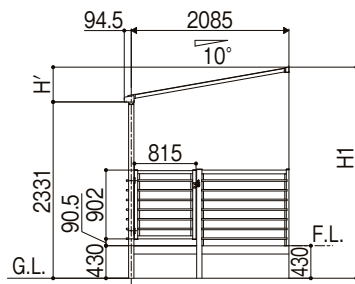

サニージュ 基本寸法図

単位：mm

ハーフ囲い納まり ランマ無し

6尺

7尺

※本図は、側面FIX窓仕様を示す。

※本図は、側面高窓2枚建て仕様を示す。

ハーフ囲い納まり ランマ付き

6尺

7尺

※本図は、側面テラスサッシ2枚建て仕様を示す。

※本図は、側面テラスサッシ2枚建て仕様を示す。

関東間 2.0間 600タイプ

1500タイプ

		600タイプ		1500タイプ	
		H1	H'	H1	H'
ランマ無し	6尺	2791	407	2836	432
	7尺	2791	460	2836	485
ランマ付き	6尺	3221	407	3266	432
	7尺	3221	460	3266	485

関東間	間口	W寸法
	1.5間	2730
2.0間	3640	

※本図は、正面テラスサッシ4枚建て仕様を示す。

オープン納まり

6尺

7尺

関東間 2.0間 600タイプ

1500タイプ

		600タイプ		1500タイプ	
		H1	H'	H1	H'
6尺	2791	407	2836	432	
	2791	460	2836	485	

関東間	間口	W寸法
	1.5間	2730
2.0間	3640	

商品の色は印刷の性質上、実物と多少違うことがあります。表示価格には消費税・ガラス代(ガラス組込商品を除く)・工事費・配送費は含まれていません。

2156 LIXIL

ラインアップ

サニージュ

スปีーネ

ストックヤード

汎用形材
サニージュ用形材