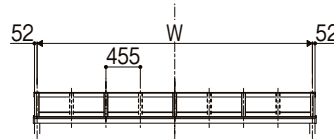

サニージュ 基本寸法図

単位：mm

ハーフ囲い納まり ランマ無し

6尺

7尺

※本図は、側面FIX窓仕様を示す。

※本図は、側面高窓2枚建て仕様を示す。

ハーフ囲い納まり ランマ付き

6尺

7尺

※本図は、側面テラスサッシ2枚建て仕様を示す。

※本図は、側面テラスサッシ2枚建て仕様を示す。

関東間 2.0間 600タイプ

1500タイプ

		600タイプ		1500タイプ	
		H1	H'	H1	H'
ランマ無し	6尺	2791	407	2836	432
	7尺	2791	460	2836	485
ランマ付き	6尺	3221	407	3266	432
	7尺	3221	460	3266	485

関東間	間口	W寸法
	1.5間	2730
2.0間	3640	

※本図は、正面テラスサッシ4枚建て仕様を示す。

オープン納まり

6尺

7尺

関東間 2.0間 600タイプ

1500タイプ

		600タイプ		1500タイプ	
		H1	H'	H1	H'
6尺	2791	407	2836	432	
	2791	460	2836	485	

関東間	間口	W寸法
	1.5間	2730
2.0間	3640	

商品の色は印刷の性質上、実物と多少違うことがあります。表示価格には消費税・ガラス代(ガラス組込商品を除く)・工事費・配送費は含まれていません。

2156 LIXIL

ラインアップ

サニージュ

スปีーネ

ストックヤード

汎用形材
サニージュ用形材