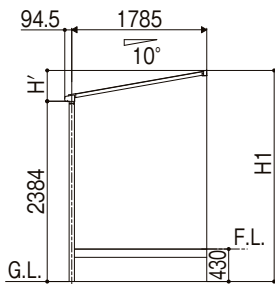

サニージュ 基本寸法図

単位：mm

ハーフ囲い納まり ランマ無し

6尺

7尺

※本図は、側面FIX窓仕様を示す。

※本図は、側面高窓2枚建て仕様を示す。

ハーフ囲い納まり ランマ付き

6尺

7尺

※本図は、側面テラスサッシ2枚建て仕様を示す。

※本図は、側面テラスサッシ2枚建て仕様を示す。

関東間 2.0間 600タイプ

1500タイプ

		600タイプ		1500タイプ	
		H1	H'	H1	H'
ランマ無し	6尺	2791	407	2836	432
	7尺	2791	460	2836	485
ランマ付き	6尺	3221	407	3266	432
	7尺	3221	460	3266	485

関東間	間口	W寸法
	1.5間	2730
2.0間	3640	

※本図は、正面テラスサッシ4枚建て仕様を示す。

オープン納まり

6尺

7尺

関東間 2.0間 600タイプ

1500タイプ

		600タイプ		1500タイプ	
		H1	H'	H1	H'
6尺	2791	407	2836	432	
	2791	460	2836	485	

関東間	間口	W寸法
	1.5間	2730
2.0間	3640	

商品の色は印刷の性質上、実物と多少違うことがあります。表示価格には消費税・ガラス代(ガラス組込商品を除く)・工事費・配送費は含まれていません。

2156 LIXIL

ラインアップ

サニージュ

スปีーネ

ストックヤード

汎用形材
サニージュ用形材