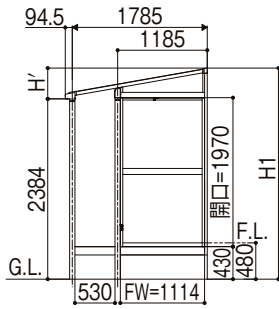

サニージュ 基本寸法図

単位：mm

ハーフ囲い納まり ランマ無し

6尺

7尺

※本図は、側面FIX窓仕様を示す。

※本図は、側面高窓2枚建て仕様を示す。

ハーフ囲い納まり ランマ付き

6尺

7尺

※本図は、側面テラスサッシ2枚建て仕様を示す。

※本図は、側面テラスサッシ2枚建て仕様を示す。

関東間 2.0間 600タイプ

1500タイプ

		600タイプ		1500タイプ	
		H1	H'	H1	H'
ランマ無し	6尺	2791	407	2836	432
	7尺	2791	460	2836	485
ランマ付き	6尺	3221	407	3266	432
	7尺	3221	460	3266	485

関東間	間口	W寸法
	1.5間	2730
2.0間	3640	

※本図は、正面テラスサッシ4枚建て仕様を示す。

オープン納まり

6尺

7尺

関東間 2.0間 600タイプ

1500タイプ

		600タイプ		1500タイプ	
		H1	H'	H1	H'
6尺	2791	407	2836	432	
	2791	460	2836	485	

関東間	間口	W寸法
	1.5間	2730
2.0間	3640	

商品の色は印刷の性質上、実物と多少違うことがあります。表示価格には消費税・ガラス代(ガラス組込商品を除く)・工事費・配送費は含まれていません。

2156 LIXIL

ラインアップ

サニージュ

スปีーネ

ストックヤード

汎用形材
サニージュ用形材