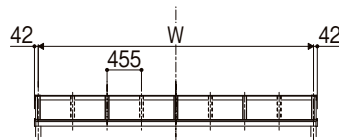

サニージュ 基本寸法図

単位：mm

ハーフ囲い納まり ランマ無し

6尺

7尺

※本図は、側面FIX窓仕様を示す。

※本図は、側面高窓2枚建て仕様を示す。

ハーフ囲い納まり ランマ付き

6尺

7尺

※本図は、側面テラスサッシ2枚建て仕様を示す。

※本図は、側面テラスサッシ2枚建て仕様を示す。

関東間 2.0間 600タイプ

1500タイプ

		600タイプ		1500タイプ	
		H1	H'	H1	H'
ランマ無し	6尺	2791	407	2836	432
	7尺	2791	460	2836	485
ランマ付き	6尺	3221	407	3266	432
	7尺	3221	460	3266	485

関東間	間口	W寸法
	1.5間	2730
2.0間	3640	

※本図は、正面テラスサッシ4枚建て仕様を示す。

オープン納まり

6尺

7尺

関東間 2.0間 600タイプ

1500タイプ

		600タイプ		1500タイプ	
		H1	H'	H1	H'
6尺	2791	407	2836	432	
	2791	460	2836	485	

関東間	間口	W寸法
	1.5間	2730
2.0間	3640	

商品の色は印刷の性質上、実物と多少違うことがあります。表示価格には消費税・ガラス代(ガラス組込商品を除く)・工事費・配送費は含まれていません。

2156 LIXIL

ラインアップ

サニージュ

スปีーネ

ストックヤード

汎用形材
サニージュ用形材