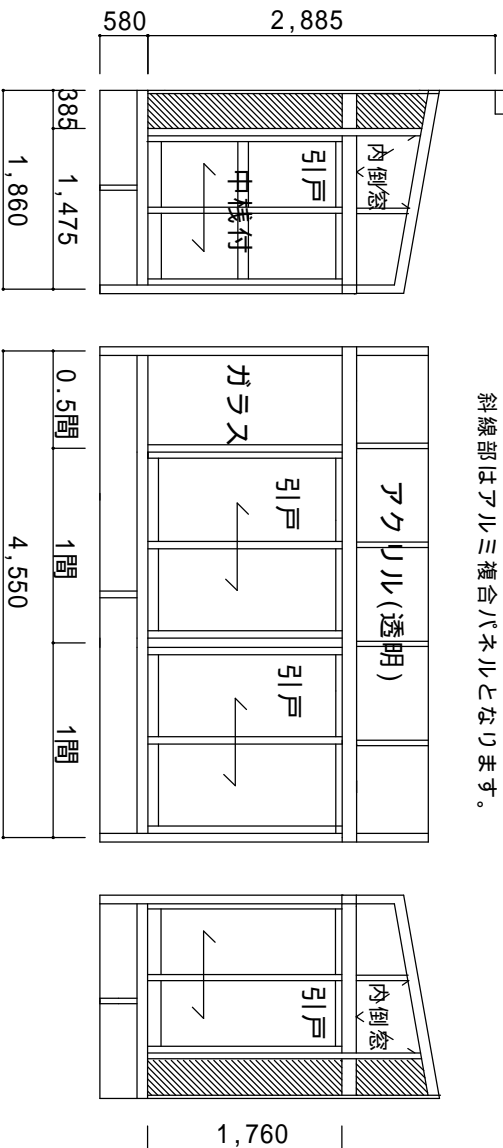

アルミ手すりA型 ブラック色
幅2,500mm
切詰加工あり

立面図

斜線部はアルミ複合パネルとなります。

商品名：ルームトラ角タイン フロア納まり
サイズ：間口2.5間×出幅6尺
屋根材：アクリル(透明)
床材：1コンパネまで
ガラス：透明5mmガラス
型ガラス4mm(外観左側面)
本体色：ホワイト
オプション

- ・カーテンレール(三方)
- ・2床換気口(取付別途)
- ・網戸(全面)

サンプル・COM

御設計
御施工
受領日 年 月 日
受領印
承認
承認

工事名

尺度
作
打
合
照
査
図
番