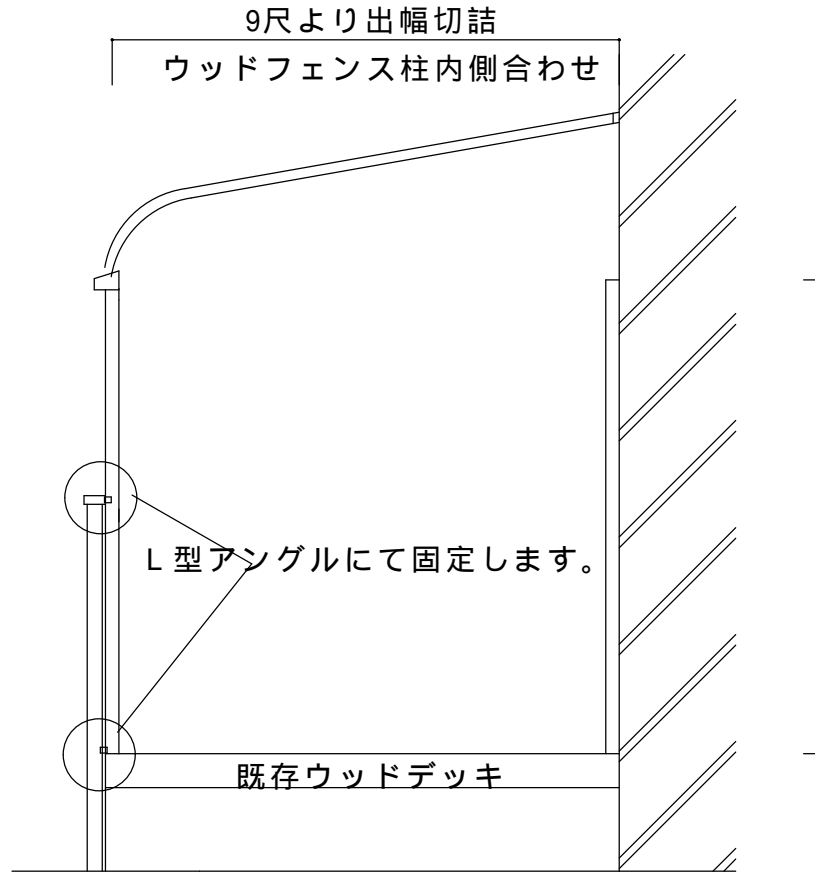

で取付とします。

テラス縦樋は、ウッドデッキ下まで延ばします。

仕様	ライザーテラス R型標準仕様【トステム】 2間×9尺 オータムブラウン 積雪地域用（種 ポリカ（ブルースモーク）
オプション	雨樋延長部品
備考	出幅切り詰め

確認印	サンルーム.COM 〒010-0967 秋田市高陽幸町17-21 TEL0120-223-544	担当者	設計年月日	工事名称
			承認印	図面名称