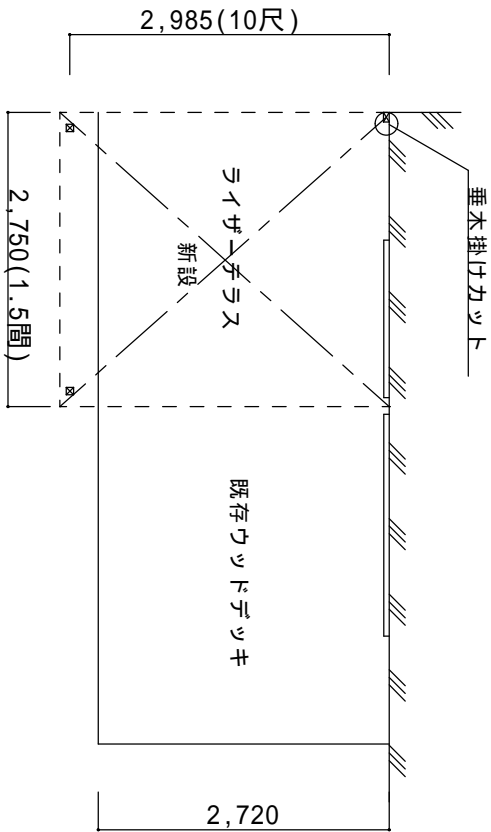

決定図

ライザーテラス F型 長尺柱
 一般地域仕様(積雪20cmタイプ)
 間口1.5間×出幅10尺
 屋根材: 熱線吸収アクリルポリカ(ライトブルー)
 本体色: ホワイト
 備考: 垂木掛けカットあり

ご確認印

サンルーム.COM

〒010-0967 秋田市高橋幸町17-21 TEL0120-223-5444

担当者

宮本

作成日

承認印

工事名称

図面名称

平面図・立面図

縮尺

A-01