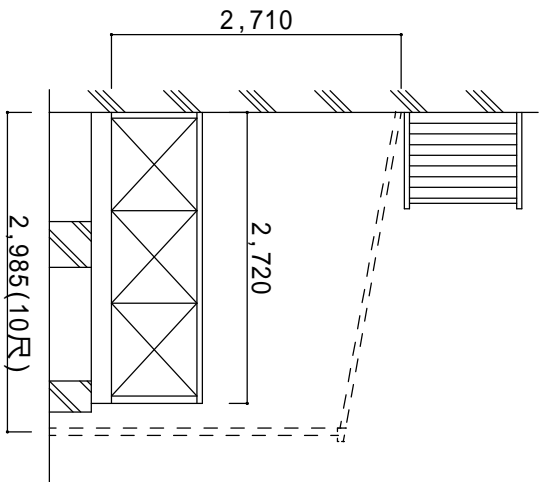

決定図

ライザーテラス F型 長尺柱
 一般地域仕様(積雪20cmタイプ)
 間口1.5間×出幅10尺
 屋根材: 熱線吸収アクリルポリカ(ライトブルー)
 本体色: ホワイト
 備考: 垂木掛けカットあり

ご確認印

サンルーム.COM

〒010-0967 秋田市高橋幸町17-21 TEL0120-223-5444

担当者

宮本

作成日

承認印

工事名称

図面名称

平面図・立面図

縮尺

A-01