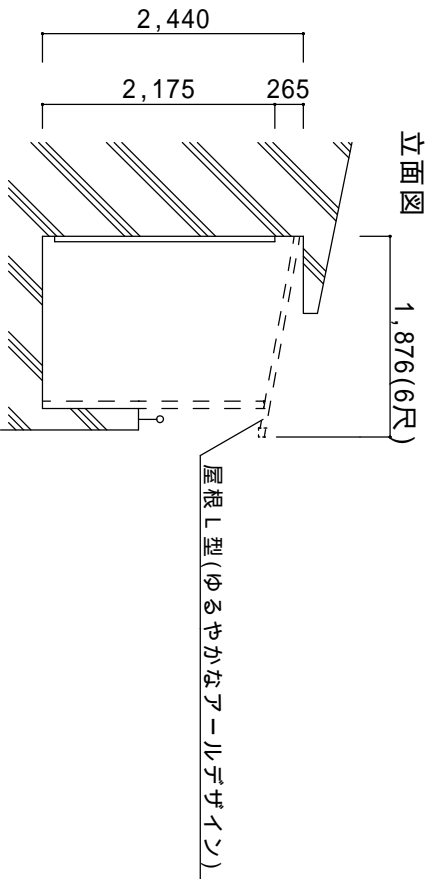

平面図

パワーアルファL型出幅自在桁仕様(軒先有り)

一般地域仕様(積雪30cmタイフ)

間口1.5間 × 出幅6尺

屋根材：ポリカ(ブルースモーク)

本体色：シャイングレー

備考：間口幅詰め

立面図

図面名称

平面図・立面図

縮尺

A-01