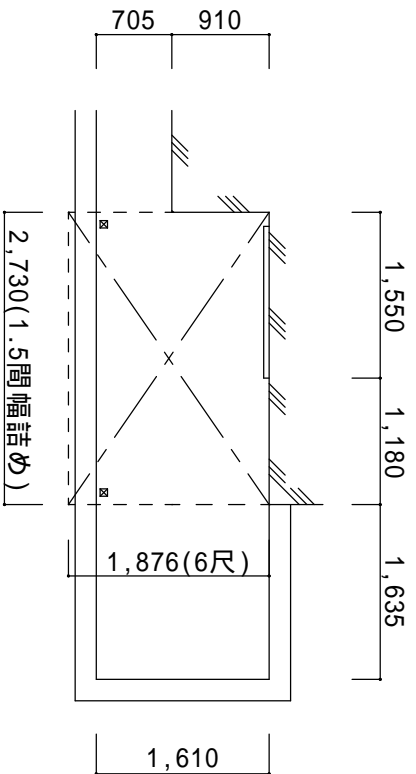

平面図

パワーアルファL型出幅自在桁仕様(軒先有り)

一般地域仕様(積雪30cmタイフ)

間口1.5間 × 出幅6尺

屋根材：ポリカ(ブルースモーク)

本体色：シャイングレー

備考：間口幅詰め

立面図

ご確認印

サンルーム.COM

〒010-0967 秋田市高橋幸町17-21 TEL0120-223-5444

担当者

宮本

作成日

承認印

工事名称

図面名称

平面図・立面図

縮尺

A-01