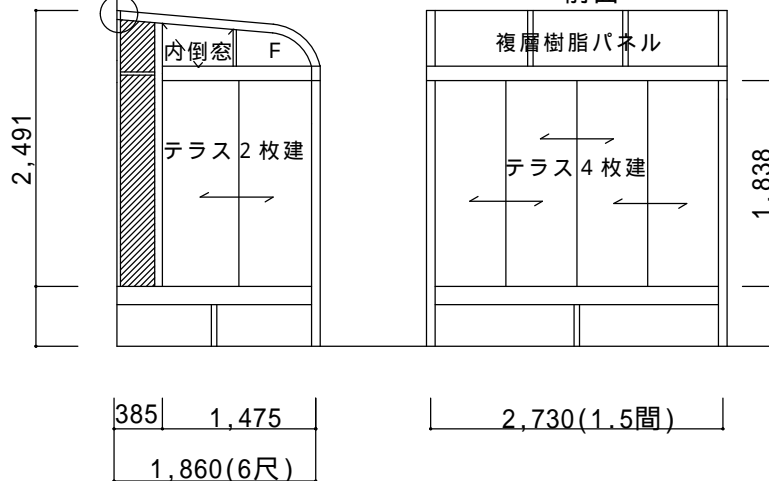

ルームトラスアールタイプフロア納まり【トステム】

サイズ：1.5間×6尺

屋根材：複層樹脂パネル

床材：木製フローリング

ガラス：透明5mm

本体色：ホワイト

オプション：網戸、木製シェード、カーテンレール

床骨追加(家具設置の為)

備考：既存スチールテラス撤去処分

家具をのせる為、床骨を増やして補強します。

垂木掛けふかし加工あり

垂木掛けふかし加工あり(外壁化粧幕板厚み分)

外観右はテラス 2枚建  
外観左は F I X

立面図

前面

斜線部はホワイトパネルとなります。