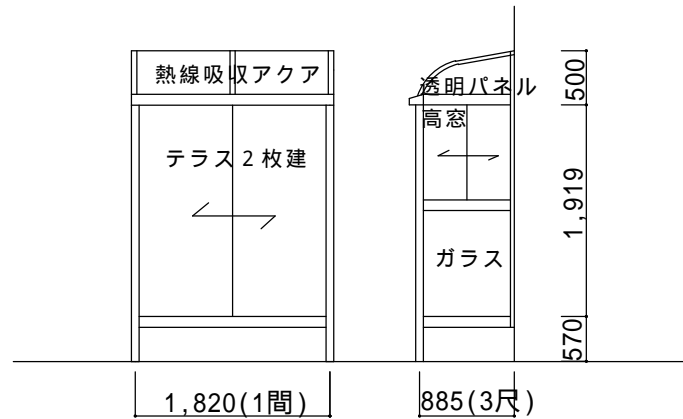

ほせるんです R型600タイプ床納まり  
 サイズ：間口1間×出幅3尺  
 屋根材：熱線吸収アクアポリカ（ライトブルー）  
 床材：人工木デッキ（ダークブラウン）  
 ガラス：透明5mmガラス  
 本体色：オータムブラウン  
 オプション：網戸、カーテンレール

躯体水切りはカットして床を納めます。  
 床下長尺柱を使用