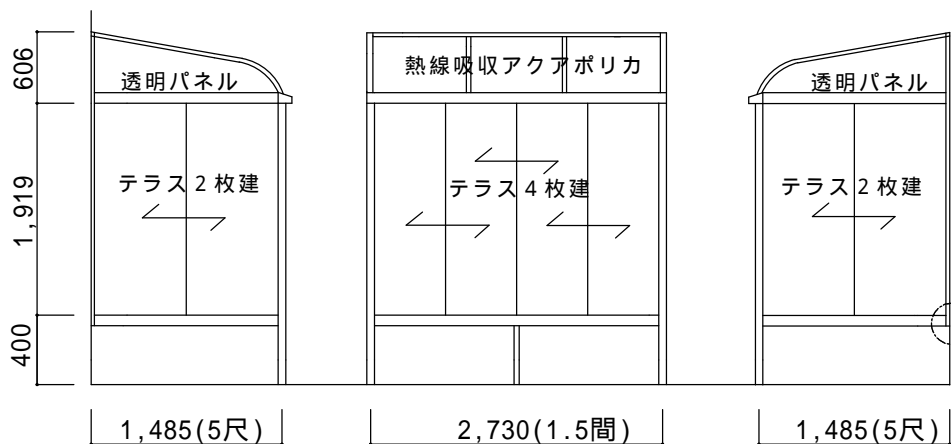

平面図

室外機を横にふります。

外壁目地に合わせます。

- ほせるんです R型1500床納まり【リクシル】
- サイズ：間口1.5間×出幅5尺
- 屋根材：熱線吸収アクアポリカ(ライトブルー)
- 床材：人工木材(ライトベージュ)
- ガラス：透明5mm
- 本体色：シャイングレー
- オプション：網戸、アンカーボルト、カーテンレール  
吊り下げ物干しワイド

床が基礎部分にくるため、根太掛けはアンカーボルトで固定します。

決定図

ご確認印	サンルーム.COM 〒010-0967 秋田市高陽幸町17-21 TEL0120-223-544	担当者 宮本	作成日	工事名称	A-01
			承認印	図面名称 平面図・立面図	