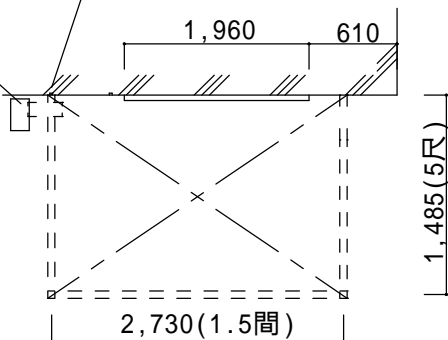

平面図

室外機を横にふります。

外壁目地に合わせます。

- ほせるんです R型1500床納まり【リクシル】
- サイズ：間口1.5間×出幅5尺
- 屋根材：熱線吸収アクアポリカ(ライトブルー)
- 床材：人工木材(ライトベージュ)
- ガラス：透明5mm
- 本体色：シャイングレー
- オプション：網戸、アンカーボルト、カーテンレール  
吊り下げ物干しワイド

床が基礎部分にくるため、根太掛けはアンカーボルトで固定します。