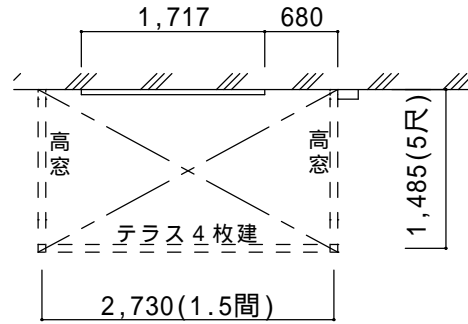

平面図

ほせるんです R型600床納まり  
 サイズ：間口1.5間×出幅5尺  
 屋根材：ポリカ（クリアマット）  
 床材：人工木ライトベージュ  
 ガラス：透明5mm  
 本体色：シャイングレー  
 オプション：網戸、大引き+束柱セット  
 備考  
 ・バルコニー振り直し(材料当社手配)

立面図

決定図

----- ----- -----	ご確認印	サンルーム.COM 〒010-0967 秋田市高陽幸町17-21 TEL0120-223-544	担当者	作成日	工事名称	A - 01
			宮本	承認印	図面名称 平面図・立面図	