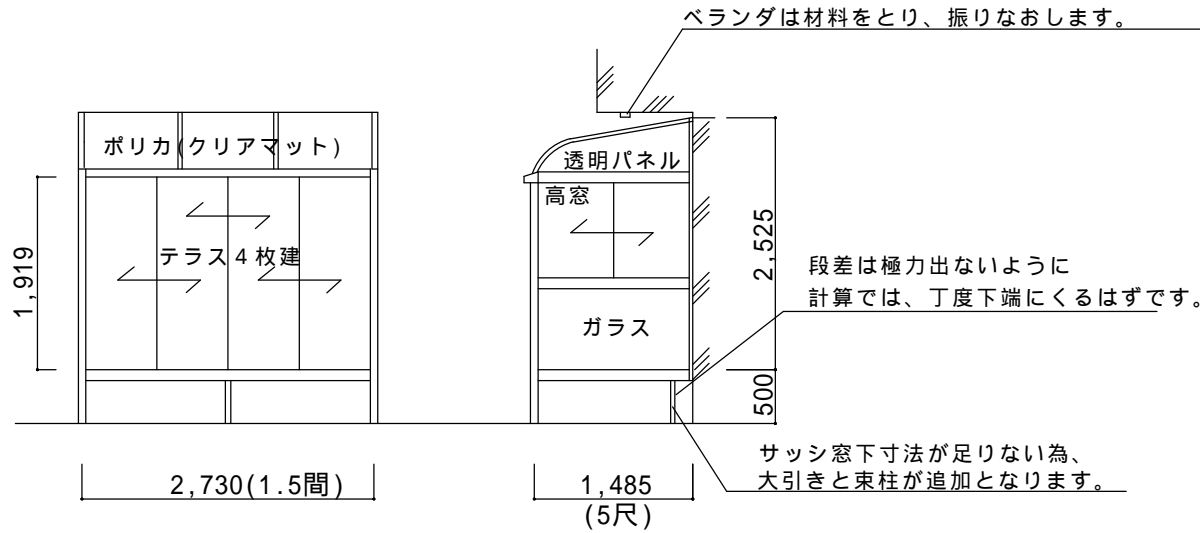

平面図

ほせるんです R型600床納まり  
 サイズ：間口1.5間×出幅5尺  
 屋根材：ポリカ（クリアマット）  
 床材：人工木ライトベージュ  
 ガラス：透明5mm  
 本体色：シャイングレー  
 オプション：網戸、大引き+束柱セット  
 備考  
 ・バルコニー振り直し(材料当社手配)

立面図

決定図

----- ----- -----	ご確認印	サンルーム.COM 〒010-0967 秋田市高陽幸町17-21 TEL0120-223-544	担当者	作成日	工事名称	A - 01
			宮本	承認印	図面名称 平面図・立面図	