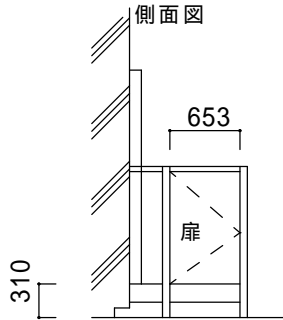

平面図

ガーデンステージ【LIXIL】
 1.5間詰め×5尺詰め 内開き扉 両サイド
 デッキボード(木目調)
 本体色：ブロンズ
 備考：外観右側出幅詰め R C ビス使用

側面図

根太掛け部のコード、下地の位置に注意してください。

決定図

----- ----- -----	ご確認印	サンルーム.COM 〒010-0967 秋田市高陽幸町17-21 TEL0120-223-544	担当者	作成日	工事名称	A - 01
			宮本	2012.5.26	平面図・立面図	
				承認印	図面名称	縮尺