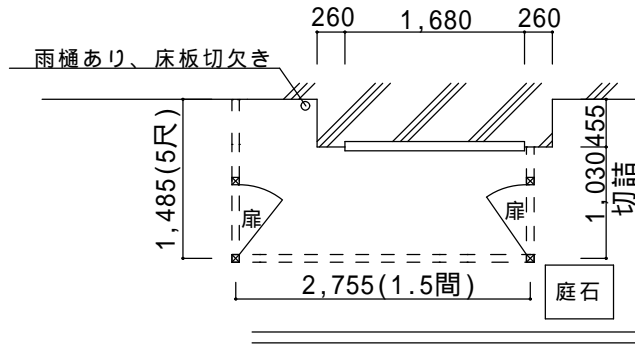

平面図

ガーデンステージ【LIXIL】
 1.5間詰め×5尺詰め 内開き扉 両サイド
 デッキボード(木目調)
 本体色：ブロンズ
 備考：外観右側出幅詰め R C ビス使用

側面図

根太掛け部のコード、下地の位置に注意してください。

決定図

----- ----- -----	ご確認印	サンルーム.COM 〒010-0967 秋田市高陽幸町17-21 TEL0120-223-544	担当者	作成日	工事名称	A - 01
			宮本	2012.5.26	平面図・立面図	
				承認印	図面名称	縮尺