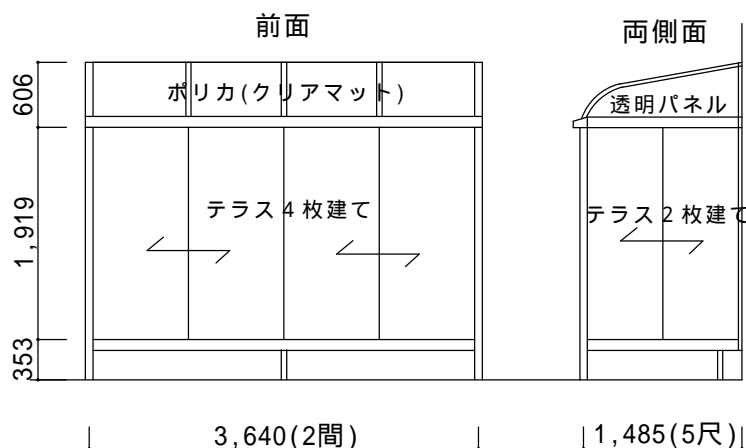

1 F 設置のお見積りとなります。

ほせるんです R型600タイプ床納まり

サイズ：間口2間×出幅5尺

屋根材：ポリカ(クリアマット)

床材：人工木材(ソフトブラウン)

ガラス：透明5mm

本体色：ブラック

オプション：網戸、吊り下げ物干しワイド(2本入)

大引き+束セット

平面図

立面図

床が基礎にかかる為、大引き+束柱追加です。

決定図

----- ----- -----	ご確認印	サンルーム.COM 〒010-0967 秋田市高陽幸町17-21 TEL0120-223-544	担当者	作成日	工事名称	A-01
			宮本	承認印	図面名称 平面図・立面図	