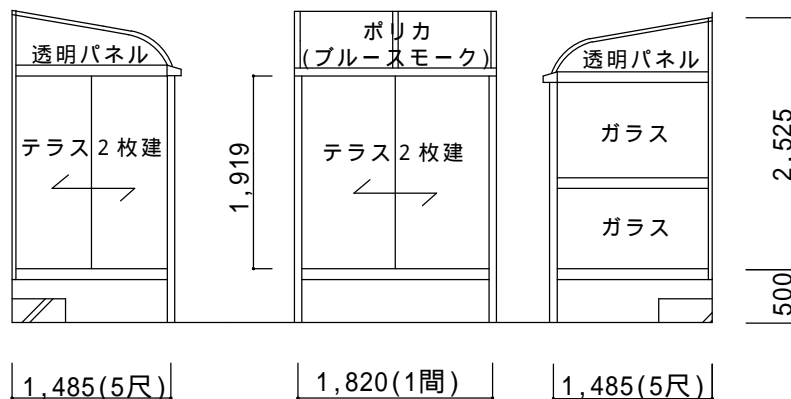

間口サイズ1間で決定です。

ほせるんです R型600床納まり
 サイズ：間口1間×出幅5尺
 屋根材：ポリカ（ブルースモーク）
 床材：人工木 ソフトブラウン
 ガラス：透明5mm
 本体色：シャイングレー
 オプション：網戸、側面付け物干し
 備考

- ・雨樋振り直し(材料当社手配)
- ・物干し高さ調整金具追加 5/23 床から1,700の位置とする

立面図

決定図

----- ----- -----	ご確認印	サンルーム.COM 〒010-0967 秋田市高陽幸町17-21 TEL0120-223-544	担当者	作成日	工事名称	A - 01
			宮本	2012.5.23	平面図・立面図	
				承認印	図面名称	縮尺