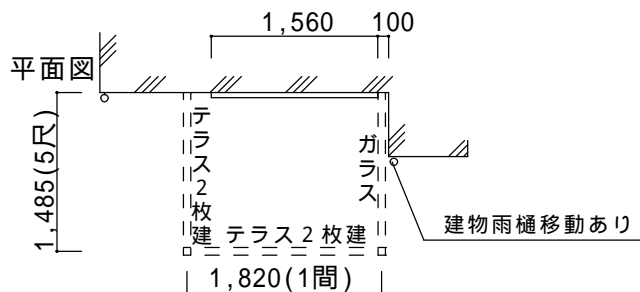

間口サイズ1間で決定です。

ほせるんです R型600床納まり
 サイズ：間口1間×出幅5尺
 屋根材：ポリカ（ブルースモーク）
 床材：人工木 ソフトブラウン
 ガラス：透明5mm
 本体色：シャイングレー
 オプション：網戸、側面付け物干し
 備考

- ・雨樋振り直し(材料当社手配)
- ・物干し高さ調整金具追加 5/23 床から1,700の位置とする

立面図

決定図

----- ----- -----	ご確認印	サンルーム.COM 〒010-0967 秋田市高陽幸町17-21 TEL0120-223-544	担当者	作成日	工事名称	A - 01
			宮本	2012.5.23	平面図・立面図	
				承認印	図面名称	縮尺