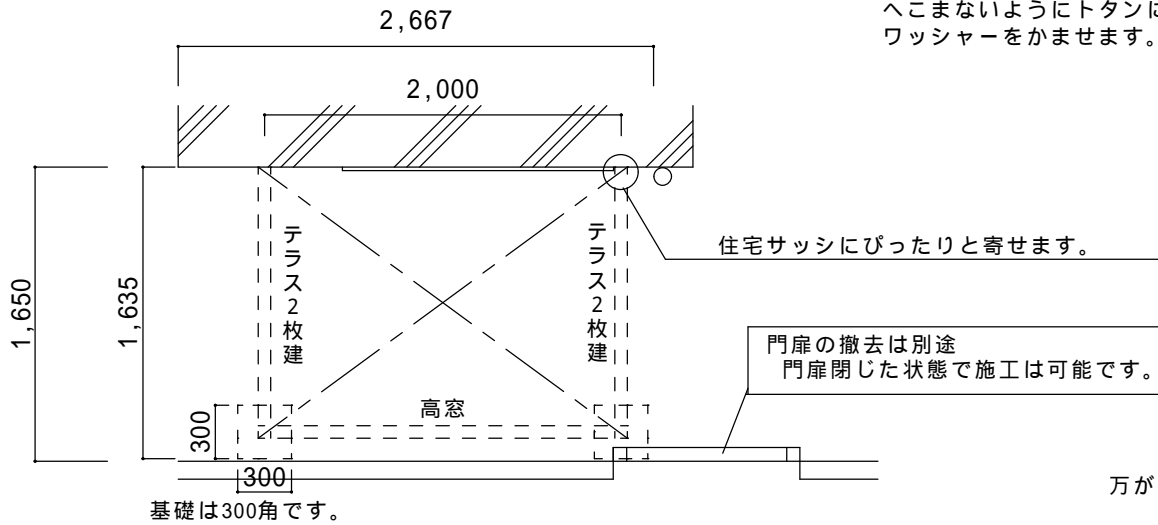

外壁トタンです。
へこまないようにトタンに穴をあけ
ワッシャーをかませます。

ほせるんです F型600床納まり【リクシル】

サイズ：間口2,000×出幅5尺

屋根材：ポリカ（ブルースモーク）

床材：デッキボード（木目調）

ガラス：透明5mm

本体色：シャイングレー

オプション：網戸、側面付け物干し標準（2本入）

備考：高さ特注、水道管移設が必要です。

取付スペースが足りない為、換気扇は不可です。

既存門扉撤去は閉じたまま施工します。（撤去なし）

万が一、埋設管が干渉する場合は、基礎の大きさを小さくして対応するものとします。

ご確認印	サンルーム.COM 〒010-0967 秋田市高陽幸町17-21 TEL0120-223-544	担当者	作成日 2012.5.8	工事名称	A-01
			承認印	図面名称 平面図・立面図	