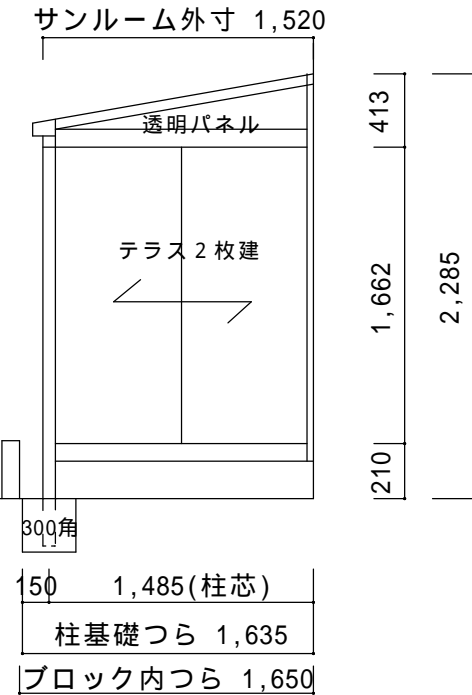

ご確認印	サンルーム.COM 〒010-0967 秋田市高陽幸町17-21 TEL0120-223-544	担当者	作成日 2012.5.8	工事名称	A-01	
			承認印	図面名称 平面図・立面図		縮尺