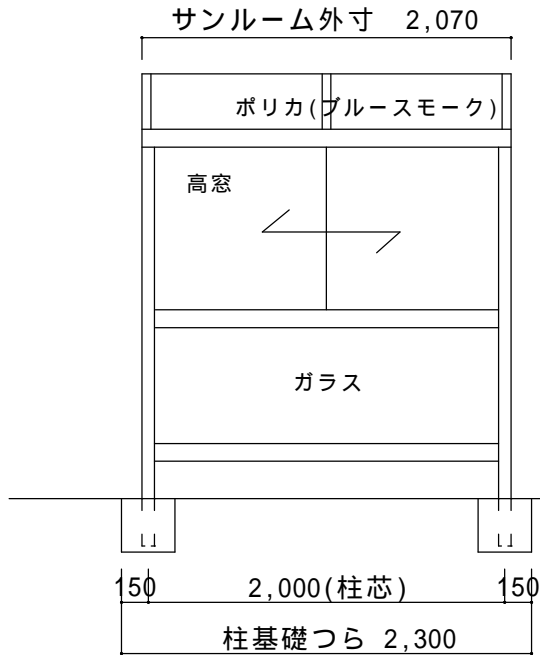

ご確認印	サンルーム.COM 〒010-0967 秋田市高陽幸町17-21 TEL0120-223-544	担当者	作成日 2012.5.8	工事名称	A-01	
			承認印	図面名称 平面図・立面図		縮尺