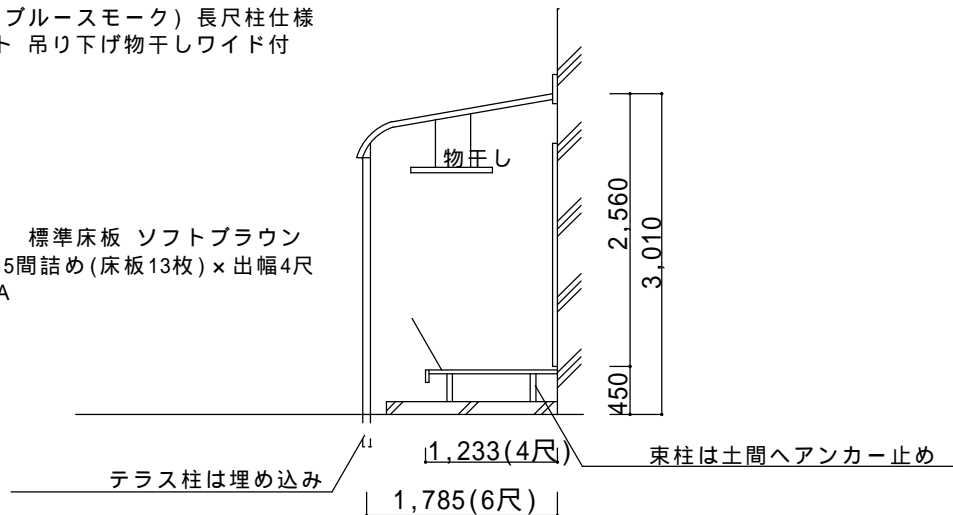

パワーアルファRB型 標準仕様 1間×6尺
 ポリカ(ブルースモーク) 長尺柱仕様
 ホワイト 吊り下げ物干しワイド付

リコステージ 標準床板 ソフトブラウン
 縦貼り 間口1.5間詰め(床板13枚)×出幅4尺
 幕板A、束柱A

決定図

----- ----- -----	ご確認印	サンルーム.COM 〒010-0967 秋田市高陽幸町17-21 TEL0120-223-544	担当者	作成日	工事名称	A - 01
			宮本	承認印	図面名称 平面図・立面図	