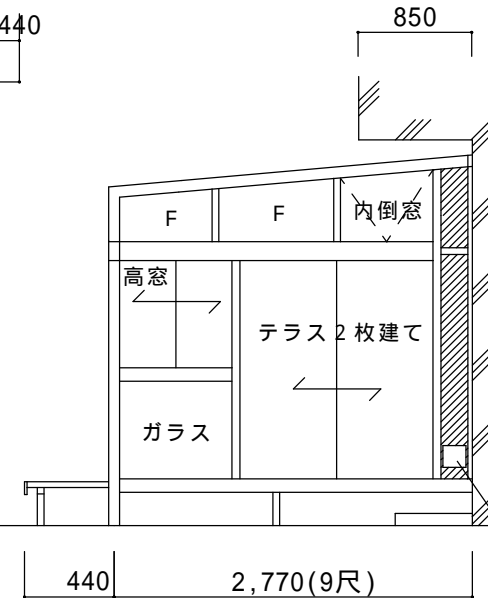

サンルーム位置は当日再打合わせ願います。

ルームトラス廻りに人工デッキリコステージ  
床板2枚分廻し  
一カ所にステップ2段を設置します。

前面

決定図

サンルーム.COM	御設計	殿受	ふりがな ----- 工事名	尺度	作 図	打 合	照 査	図 番
	御施工	殿領		ご確認印				