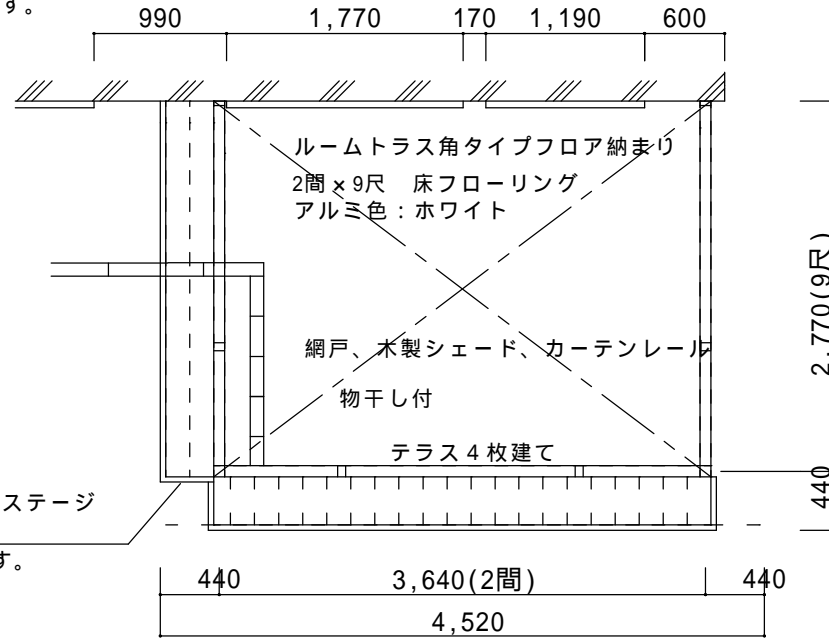

サンルーム位置は当日再打合わせ願います。

ルームトラス廻りに人工デッキリコステージ  
床板2枚分廻し  
一カ所にステップ2段を設置します。

前面

決定図

サンルーム.COM	御設計	殿受	ふりがな ----- 工事名	尺度	作 図	打 合	照 査	図 番
	御施工	殿領		ご確認印				