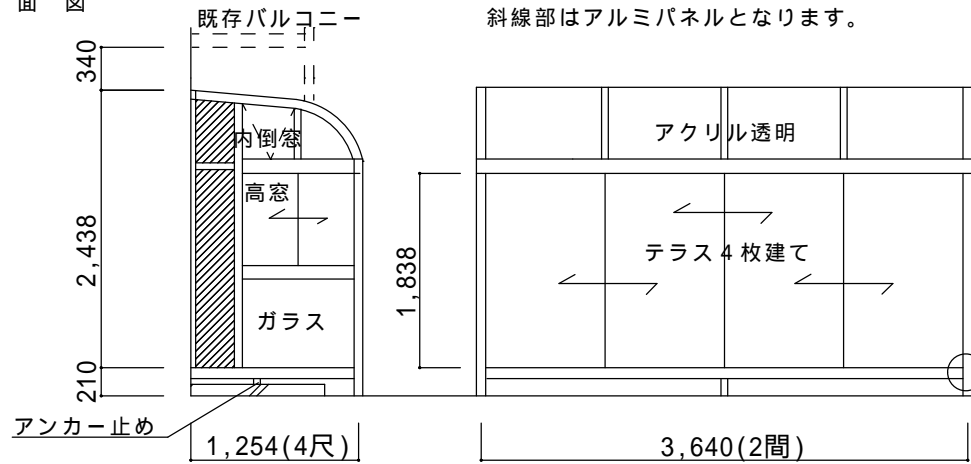

立面図

床部詳細図

ルームトラスアールタイプフロア納まり【LIXIL】

屋根材：アクリル透明 内倒し窓付

間口2間×出幅4尺

透明5mmガラス

シャイングレー色

オプション