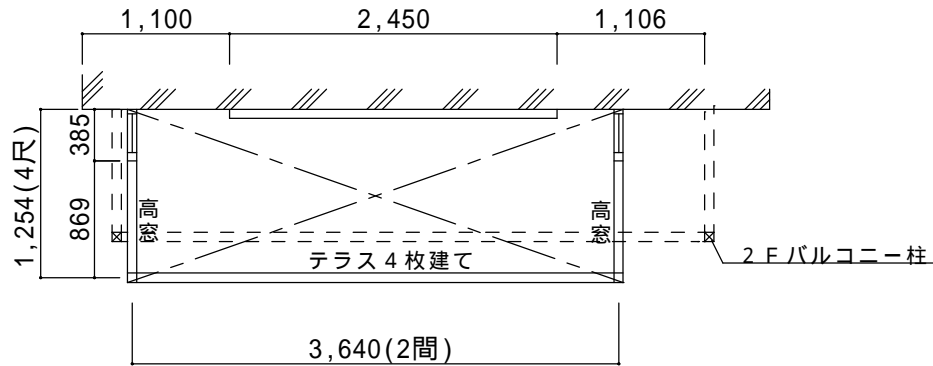

立面図

床部詳細図

ルームトラスアールタイプフロア納まり【LIXIL】

屋根材：アクリル透明 内倒し窓付

間口2間×出幅4尺

透明5mmガラス

シャイングレー色

オプション