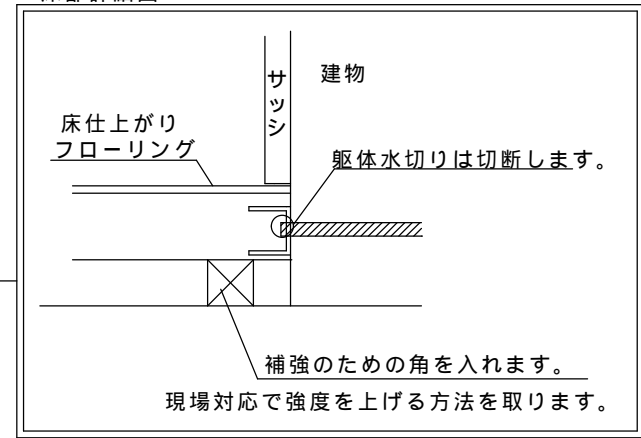

立面図

床部詳細図

ルームトラスアールタイプフロア納まり【LIXIL】

屋根材：アクリル透明 内倒し窓付

間口2間×出幅4尺

透明5mmガラス

シャイングレー色

オプション