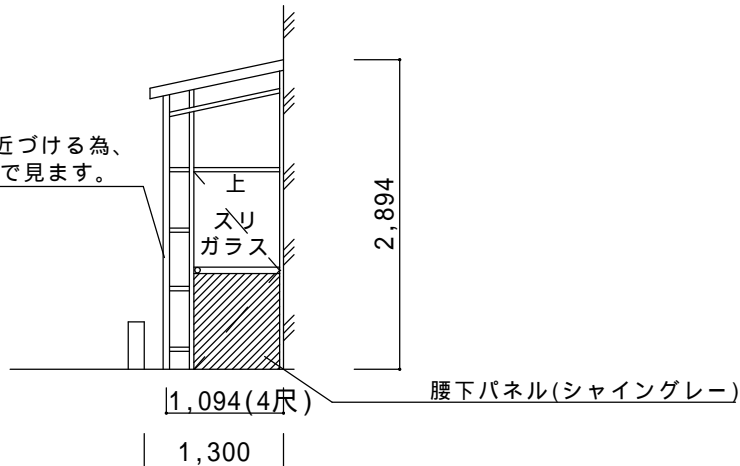

側面ドア側図

波板下端をできるだけ砂利に近づける為、
1サイズ長い波板で見ます。
規格品は166mm空きます。

側面の波板は長さ足りなくなる可能性があります。その場合重ねてください。

フリーヤード ドア付タイプ【トステム】

2間×4尺

屋根材：ポリカ波板(ブロンズ)

正面、側面：ポリカ波板(ブラウンスモークマット)

シャイングレー

ドア部：上スリガラス、下パネル

決 定 図

----- ----- -----	ご確認印	サンルーム.COM 〒010-0967 秋田市高陽幸町17-21 TEL0120-223-544	担当者	作成日	工事名称	A - 01
				承認印	図面名称 平面図・立面図	