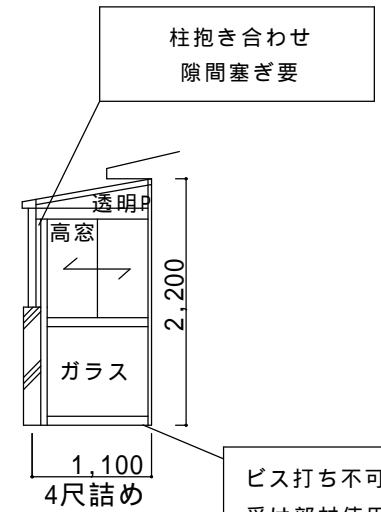

ほせるんです 図面

平面図

ほせるんです 立面図

・暴風、豪雨時は多少の雨が入る恐れがあります。予め、ご了承ください。

ほせるんです F型600造り付けバルコニー納まり

間口2間詰 × 出幅4尺詰

屋根材：ポリカ(クリアマット)

本体色：オータムブラウン

オプション：網戸、吊り下げ物干しショートワイド(2本入)  
カーテンレール、積雪カバー

備考

- ・高さ、出幅、間口切り詰め
- ・既存バルコニー笠木、手すり撤去処分  
ほせるんです のみ

決定図

----- ----- -----	ご確認印	サンルーム.COM 〒010-0967 秋田市高陽幸町17-21 TEL0120-223-544	担当者	作成日	工事名称	A - 01
			宮本	承認印	図面名称 平面図・立面図	