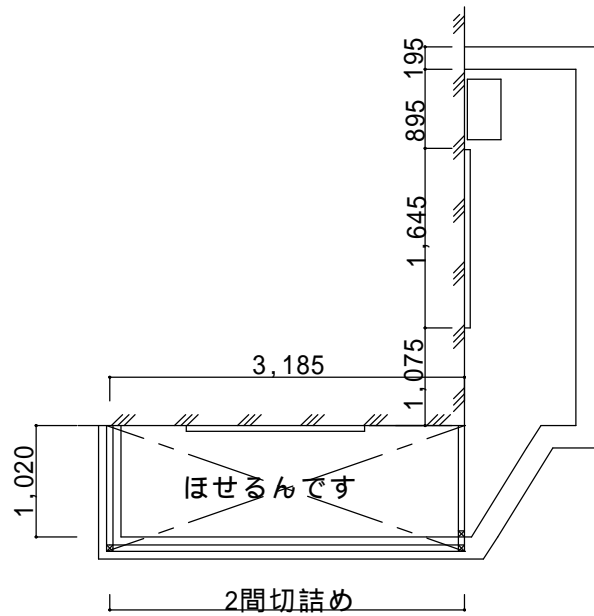

ほせるんです 図面

平面図

ほせるんです 立面図

・暴風、豪雨時は多少の雨が入る恐れがあります。予め、ご了承ください。

ほせるんです F型600造り付けバルコニー納まり

間口2間詰 × 出幅4尺詰

屋根材：ポリカ(クリアマット)

本体色：オータムブラウン

オプション：網戸、吊り下げ物干しショートワイド(2本入)  
カーテンレール、積雪カバー

備考

- ・高さ、出幅、間口切り詰め
- ・既存バルコニー笠木、手すり撤去処分  
ほせるんです のみ

決定図

----- ----- -----	ご確認印	サンルーム.COM 〒010-0967 秋田市高陽幸町17-21 TEL0120-223-544	担当者	作成日	工事名称	A - 01
			宮本	承認印	図面名称 平面図・立面図	