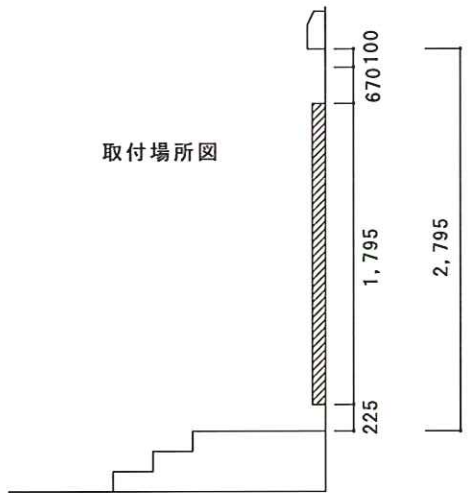

※実際の現場において多少の誤差が生じる可能性がございます。予め、ご了承下さい。

●70柱直付金具(RC用)(コーナー用)  
アルミ

柱のハカマ  
として使用し可。

取付場所図

仕様	トステム ほせるんですⅡ床納まり積雪50cmタイプ R型 シャイングレー(仮) 熱線吸収アクアポリカーボネート(ブルースモーク) 1.5間×4尺 デッキ石目 透明5mmガラス
オプション	網戸付き、吊り下げ物干し標準(2本入)付き
備考	■柱は土間に直止め(アンカー止)にて納めます。 ■本体色はカラーサンプルをご確認の上、決定するものとします。