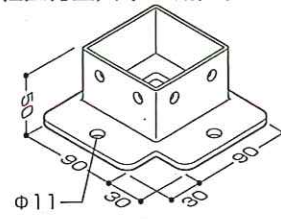

※実際の現場において多少の誤差が生じる可能性がございます。予め、ご了承下さい。

●70柱直付金具(RC用)(コーナー用)  
アルミ

柱のハカマ  
として使用し可。

取付場所図

仕様	トステム ほせるんですⅡ床納まり積雪50cmタイプ R型 シャイングレー(仮) 熱線吸収アクアポリカーボネート(ブルースモーク) 1.5間×4尺 デッキ石目 透明5mmガラス
オプション	網戸付き、吊り下げ物干し標準(2本入)付き
備考	■柱は土間に直止め(アンカー止)にて納めます。 ■本体色はカラーサンプルをご確認の上、決定するものとします。