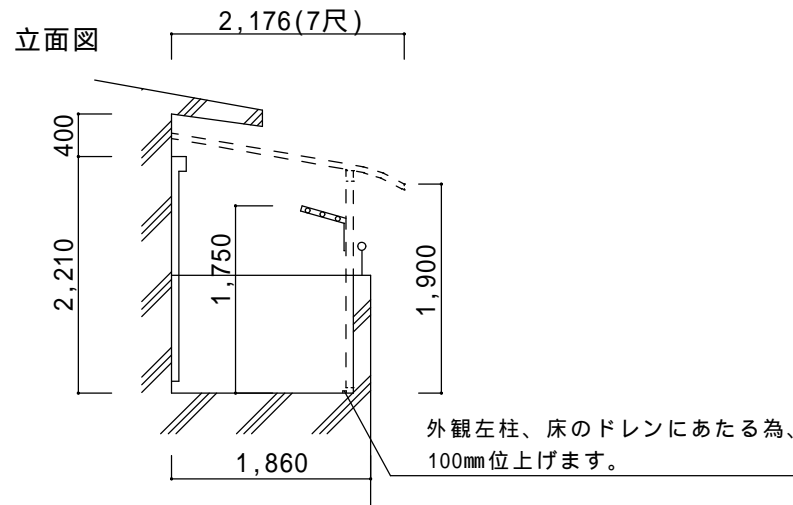

パワーアルファL型 2F用 出幅自在桁仕様
 2間×7尺
 熱線吸収アクアポリカ (ライトブルー)
 シャイングレー
 オプション
 前後移動物干し標準 (2本入)
 吊り下げ物干し取付枠

物干し位置は当日ご確認願います。

決定図

----- ----- -----	ご確認印	サンルーム.COM 〒010-0967 秋田市高陽幸町17-21 TEL0120-223-544	担当者	作成日	工事名称	A - 01
				承認印	図面名称 平面図	