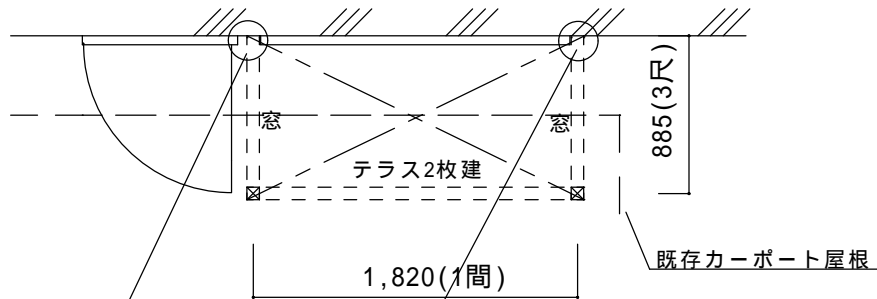

平面図

ほせるんです F型600床納まり

サイズ：間口1間×出幅3尺

屋根材：ポリカ（クリアマット）

床材：デッキボードグレー

ガラス：透明5mm

本体色：オータムブラウン

オプション：網戸付

備考

- ・下地三方角パイプふかし工事あり
パイプの小口は、コーキング塞ぎとします。

プレハブ柱カバー

鉄骨系プレハブの建物です。
プレハブ柱カバーが外壁よりも20mm出ているので
下地三方に角パイプを廻します。

ご確認印

サンルーム.COM

〒010-0967 秋田市高陽幸町17-21 TEL0120-223-544

担当者

作成日

工事名称

A-01

承認印

図面名称

平面図・立面図

縮尺