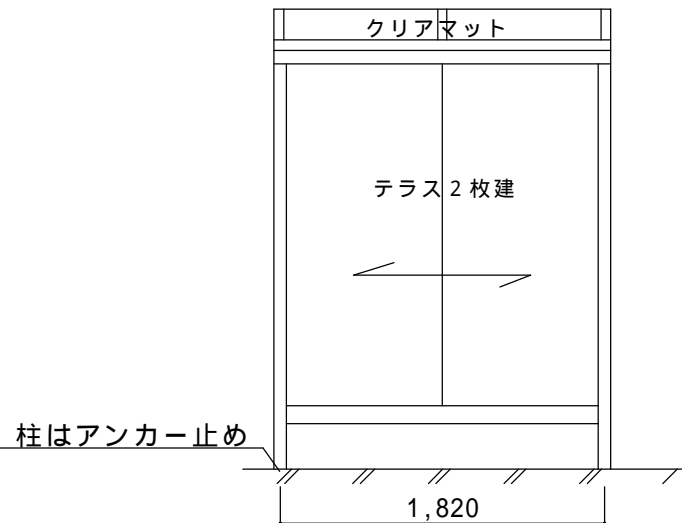

平面図

ほせるんです F型600床納まり

サイズ：間口1間×出幅3尺

屋根材：ポリカ（クリアマット）

床材：デッキボードグレー

ガラス：透明5mm

本体色：オータムブラウン

オプション：網戸付

備考

- ・下地三方角パイプふかし工事あり
パイプの小口は、コーキング塞ぎとします。

プレハブ柱カバー

鉄骨系プレハブの建物です。
プレハブ柱カバーが外壁よりも20mm出ているので
下地三方に角パイプを廻します。

ご確認印

サンルーム.COM

〒010-0967 秋田市高陽幸町17-21 TEL0120-223-544

担当者

作成日

工事名称

A-01

承認印

図面名称

平面図・立面図

縮尺