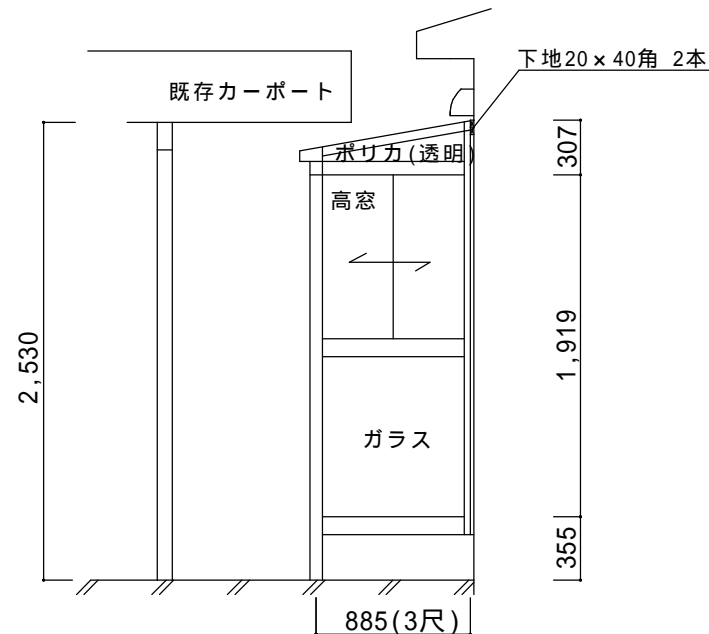

平面図

ほせるんです F型600床納まり

サイズ：間口1間×出幅3尺

屋根材：ポリカ（クリアマット）

床材：デッキボードグレー

ガラス：透明5mm

本体色：オータムブラウン

オプション：網戸付

備考

- ・下地三方角パイプふかし工事あり
パイプの小口は、コーキング塞ぎとします。

プレハブ柱カバー

鉄骨系プレハブの建物です。
プレハブ柱カバーが外壁よりも20mm出ているので
下地三方に角パイプを廻します。

ご確認印

サンルーム.COM

〒010-0967 秋田市高陽幸町17-21 TEL0120-223-544

担当者

作成日

工事名称

A-01

承認印

図面名称

平面図・立面図

縮尺