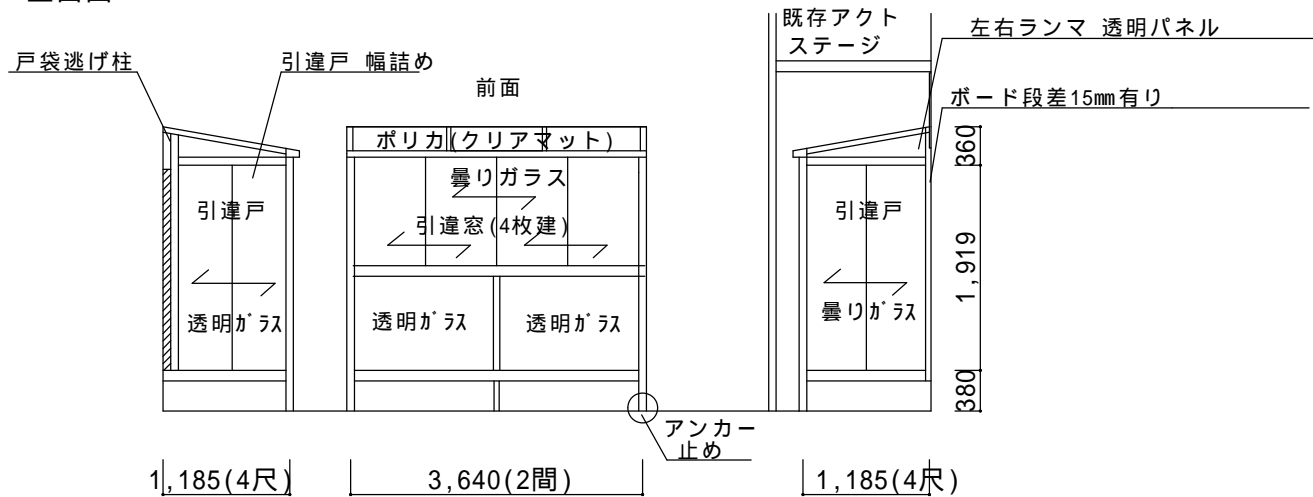

間口2間で決定です。

外観左は「戸袋逃げ柱」使用

ほせるんです F型600床納まり

サイズ：2間×4尺

屋根材：ポリカ(クリアマット)

床材：フローリング

ガラス：透明5mm、曇りガラス4mm

本体色：ホワイト

オプション：脱着式物干し

外壁ふかし部材、戸袋逃げ柱+パネルセット

備考：網戸無し

ボード段差15mmふかし工事あり

立面図

決定図

ご確認印	サンルーム.COM 〒010-0967 秋田市高陽幸町17-21 TEL0120-223-544	担当者 宮本	作成日	工事名称	A-01
			承認印	図面名称 平面図・立面図	