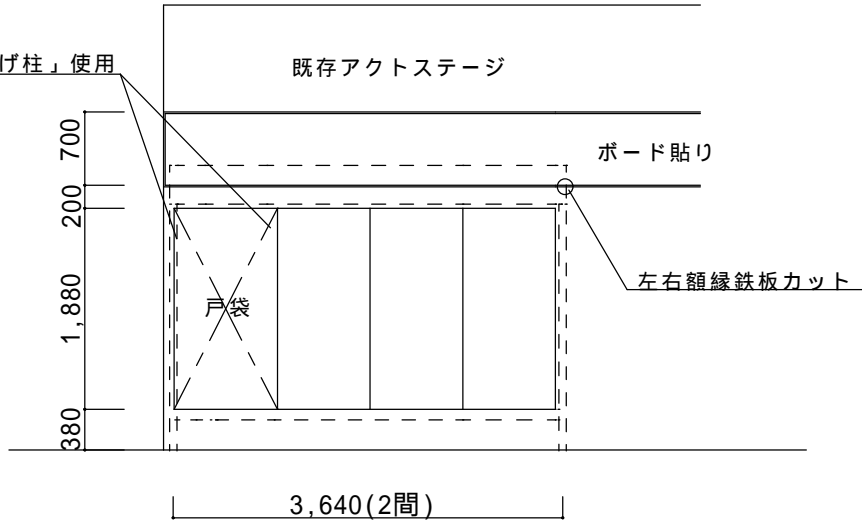

間口2間で決定です。

外観左は「戸袋逃げ柱」使用

ほせるんです F型600床納まり

サイズ：2間×4尺

屋根材：ポリカ(クリアマット)

床材：フローリング

ガラス：透明5mm、曇りガラス4mm

本体色：ホワイト

オプション：脱着式物干し

外壁ふかし部材、戸袋逃げ柱+パネルセット

備考：網戸無し

ボード段差15mmふかし工事あり

立面図

決定図

ご確認印	サンルーム.COM 〒010-0967 秋田市高陽幸町17-21 TEL0120-223-544	担当者 宮本	作成日	工事名称	A-01
			承認印	図面名称 平面図・立面図	