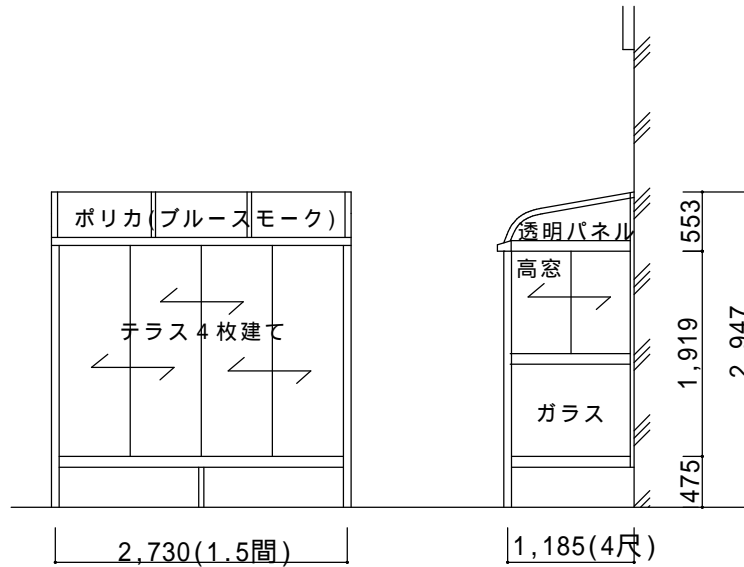

立面図

床仕上がり詳細図

シャッター水切りぎりぎりまで上げて取付。