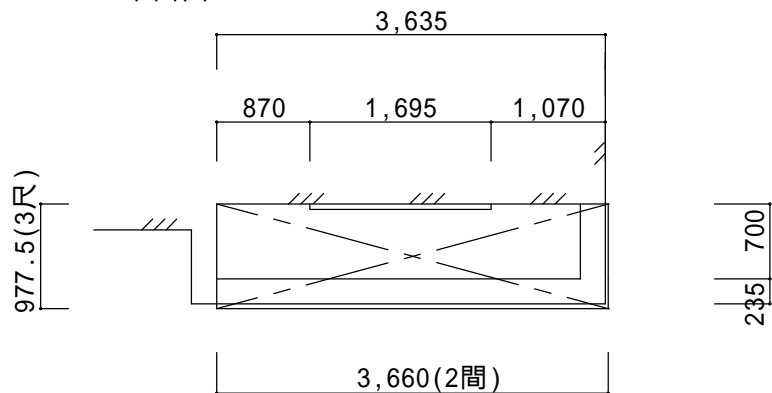

平面図

ライザーテラス F型600造り付けバルコニ 仕様

出幅自在桁仕様

色：シャイングレー

屋根材：ポリカ(クリアマット)

側面図

決定図

----- ----- -----	ご確認印	サンルーム.COM 〒010-0967 秋田市高陽幸町17-21 TEL0120-223-544	担当者	作成日	工事名称	A - 01
			宮本	承認印	図面名称 平面図	