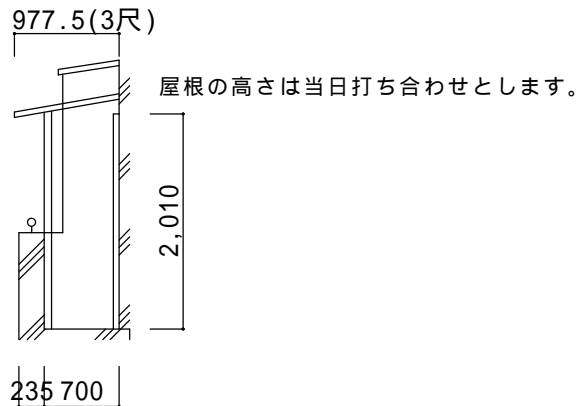

平面図

ライザーテラス F型600造り付けバルコニ 仕様

出幅自在桁仕様

色：シャイングレー

屋根材：ポリカ(クリアマット)

側面図

決定図

----- ----- -----	ご確認印	サンルーム.COM 〒010-0967 秋田市高陽幸町17-21 TEL0120-223-544	担当者	作成日	工事名称	A - 01
			宮本	承認印	図面名称 平面図	