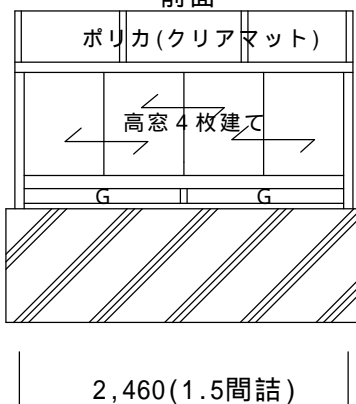

平面図

ほせるんです R型600造り付けバルコニー納まり

間口1.5間詰 × 出幅3尺詰

屋根材：ポリカ(クリアマット)

本体色：ブラック

オプション：網戸、吊り下げ物干し標準(2本入)

備考

- ・間口、出幅、高さ切り詰め
- ・既存ベランダ笠木撤去処分、新しいものに交換
L 4480 幅235 ブラック
- ・高さ1100mm確保の為、窓下にガラスを入れています。

立面図

前面

両側面

窓高さ詰め

窓下にガラスを入れ
高さ1100mmを確保します。
(法規上の理由により)

決定図

----- ----- -----	ご確認印	サンルーム.COM 〒010-0967 秋田市高陽幸町17-21 TEL0120-223-544	担当者	作成日	工事名称	A - 01
			宮本	承認印	図面名称 平面図・立面図	