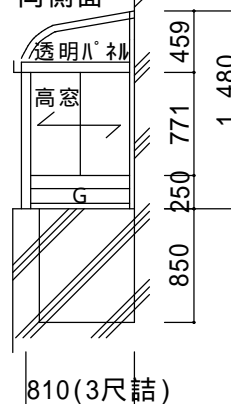

平面図

ほせるんです R型600造り付けバルコニー納まり

間口1.5間詰 × 出幅3尺詰

屋根材：ポリカ(クリアマット)

本体色：ブラック

オプション：網戸、吊り下げ物干し標準(2本入)

備考

- ・間口、出幅、高さ切り詰め
- ・既存ベランダ笠木撤去処分、新しいものに交換
L 4480 幅235 ブラック
- ・高さ1100mm確保の為、窓下にガラスを入れています。

立面図

前面

両側面

窓高さ詰め

窓下にガラスを入れ
高さ1100mmを確保します。
(法規上の理由により)

決定図

----- ----- -----	ご確認印	サンルーム.COM 〒010-0967 秋田市高陽幸町17-21 TEL0120-223-544	担当者	作成日	工事名称	A - 01
			宮本	承認印	図面名称 平面図・立面図	