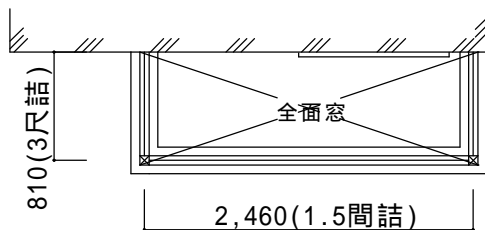

平面図

ほせるんです R型600造り付けバルコニー納まり

間口1.5間詰 × 出幅3尺詰

屋根材：ポリカ(クリアマット)

本体色：ブラック

オプション：網戸、吊り下げ物干し標準(2本入)

備考

- ・間口、出幅、高さ切り詰め
- ・既存ベランダ笠木撤去処分、新しいものに交換
L 4480 幅235 ブラック
- ・高さ1100mm確保の為、窓下にガラスを入れています。

立面図

前面

両側面

窓高さ詰め

窓下にガラスを入れ
高さ1100mmを確保します。
(法規上の理由により)

決定図

----- ----- -----	ご確認印	サンルーム.COM 〒010-0967 秋田市高陽幸町17-21 TEL0120-223-544	担当者	作成日	工事名称	A - 01
			宮本	承認印	図面名称 平面図・立面図	