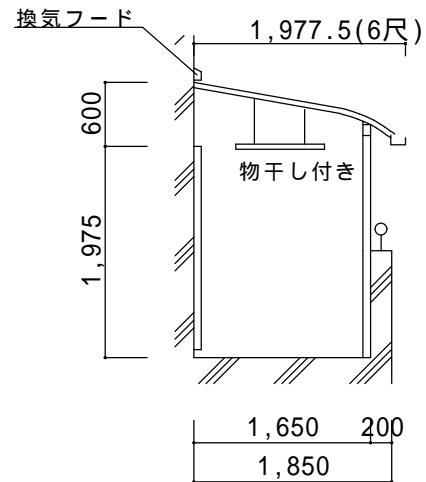

カーポート 平面図

ライザーテラス R型 2F用  
 3間×6尺 出幅自在桁仕様  
 ポリカ(ブラウン)  
 シャイングレー色  
 吊り下げ物干し標準(2本入)付  
 既存物干しの撤去処分は無し。

決定図

----- ----- -----	ご確認印	サンルーム.COM 〒010-0967 秋田市高陽幸町17-21 TEL0120-223-544	担当者	作成日	工事名称	A - 01
			宮本	承認印	図面名称 平面図・立面図	