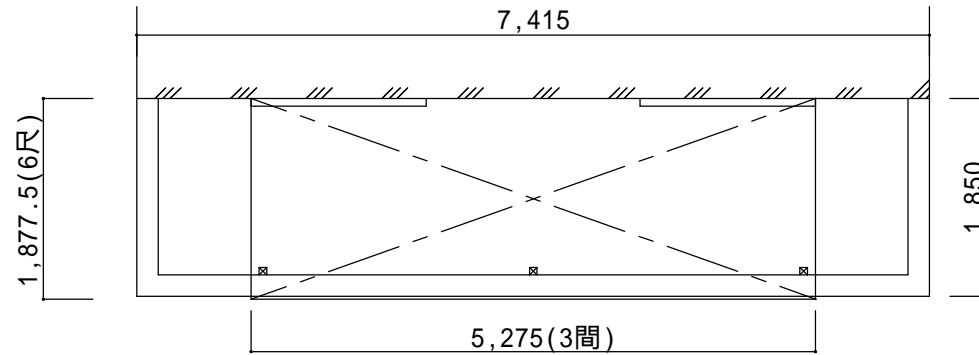

カーポート 平面図

ライザーテラス R型 2F用  
 3間×6尺 出幅自在桁仕様  
 ポリカ(ブラウン)  
 シャイングレー色  
 吊り下げ物干し標準(2本入)付  
 既存物干しの撤去処分は無し。

決定図

----- ----- -----	ご確認印	サンルーム.COM 〒010-0967 秋田市高陽幸町17-21 TEL0120-223-544	担当者	作成日	工事名称	A - 01
			宮本	承認印	図面名称 平面図・立面図	