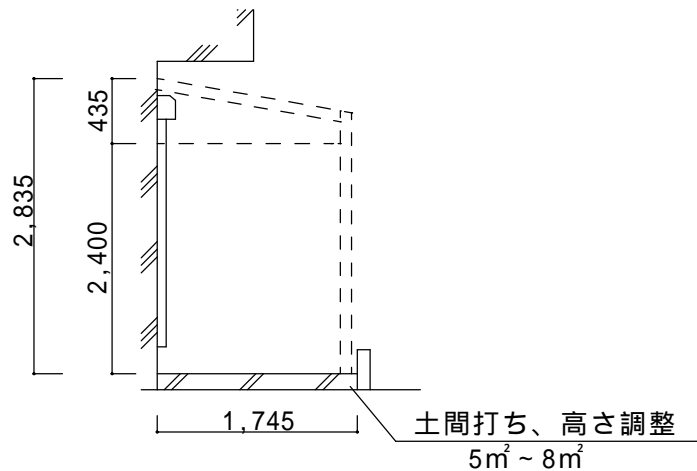

高さは概寸です。
状況により土間の高さで調整します。

フィリア 土間仕様【TOEX】
 間口 4250mm x 出幅 1700mm 枠外寸
 屋根材：ポリカクリアマット(スリガラス調)
 折戸パネル：前面：右内収納 外観右：内収納
 外観左：外収納
 材質：アクリル樹脂版クリア(透明)
 色：シャイングレー
 オプション：シリンダー錠仕様
 物干し無し

決定図

----- ----- -----	ご確認印	サンルーム.COM 〒010-0967 秋田市高陽幸町17-21 TEL0120-223-544	担当者	作成日	工事名称	A - 01
				承認印	図面名称 平面図	