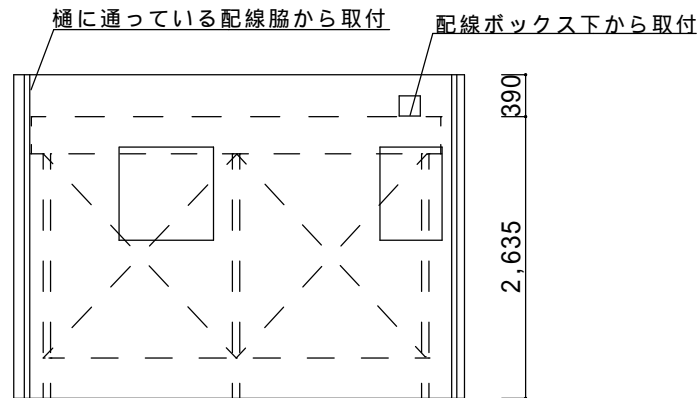

フリーヤード 基本タイプ

サイズ：間口2間×出幅4尺詰め

屋根材：波板(ブロンズ色)

前面波板：波板(ブラウンスモークマット)

本体色：ブロンズ色

備考

- ・出幅切詰め加工あり 波板内止め
- ・事前に物置やお荷物の移動をお願いします。

出幅はなるべくブロックによせて取付
前面波板はブクから10mm位の離れでなるべく隙間がでないようにする

決定図

----- ----- -----	ご確認印	サンルーム.COM 〒010-0967 秋田市高陽幸町17-21 TEL0120-223-544	担当者	作成日	工事名称	A - 01
			宮本	承認印	図面名称 平面図・立面図	