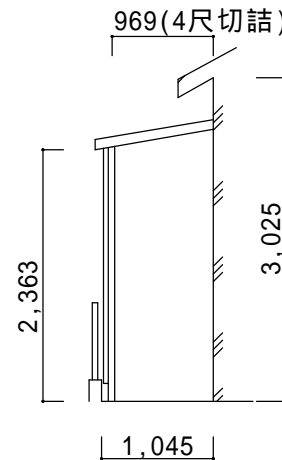

フリーヤード 基本タイプ

サイズ：間口2間×出幅4尺詰め

屋根材：波板(ブロンズ色)

前面波板：波板(ブラウンスモークマット)

本体色：ブロンズ色

備考

- ・出幅切詰め加工あり 波板内止め
- ・事前に物置やお荷物の移動をお願いします。

出幅はなるべくブロックによせて取付
前面波板はブクから10mm位の離れでなるべく隙間がでないようにする

決定図

----- ----- -----	ご確認印	サンルーム.COM 〒010-0967 秋田市高陽幸町17-21 TEL0120-223-544	担当者	作成日	工事名称	A - 01
			宮本	承認印	図面名称 平面図・立面図	