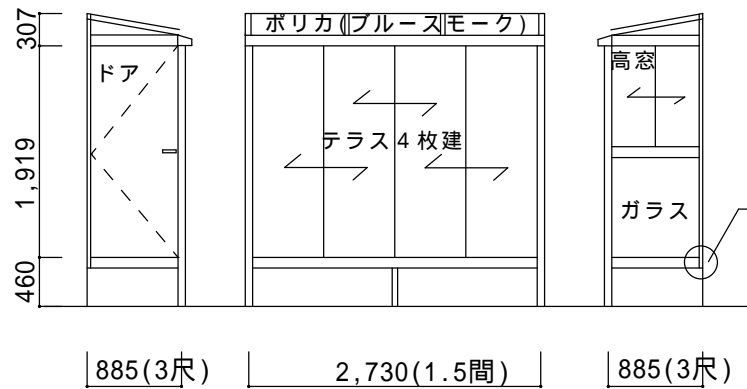

ほせるんです F型600床納まり
 サイズ：間口1.5間×出幅3尺
 屋根材：ポリカ(ブルースモーク)
 床材：デッキボードグレー ガラス：透明5mm
 本体色：シャイングレー
 オプション：網戸、側面付け物干し
 備考
 ・外観左はドアで決定です。

決定図

----- ----- -----	ご確認印	サンルーム.COM 〒010-0967 秋田市高陽幸町17-21 TEL0120-223-544	担当者	作成日	工事名称	A - 01
			宮本	承認印	図面名称	
					平面図・立面図	