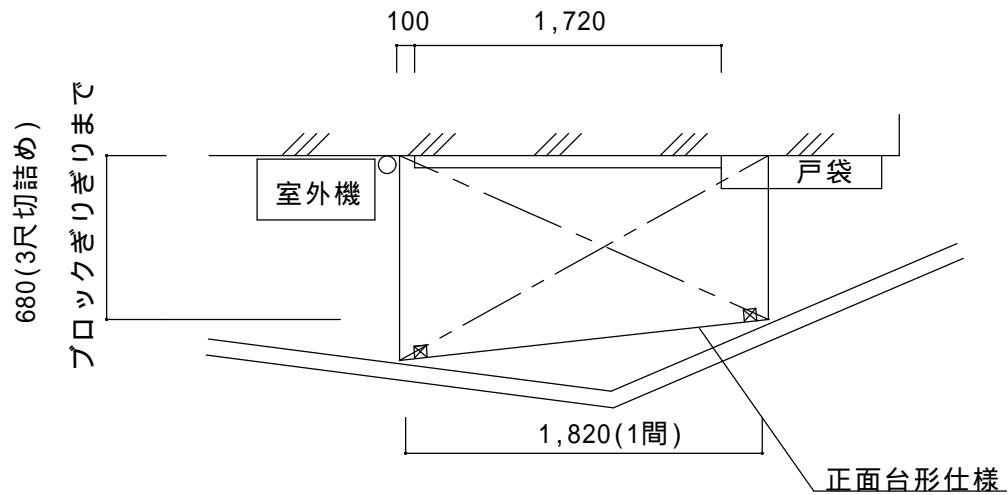

決定図

ライザーテラス F型正面台形仕様
 サイズ：間口1間×出幅4尺詰
 屋根材：ポリカ(ブラウン)
 本体色：オータムブラウン
 備考 正面台形仕様

----- ----- -----	ご確認印	サンルーム.COM 〒010-0967 秋田市高陽幸町17-21 TEL0120-223-544	担当者	作成日	工事名称	A - 01
				承認印	図面名称	
				平面図・立面図		