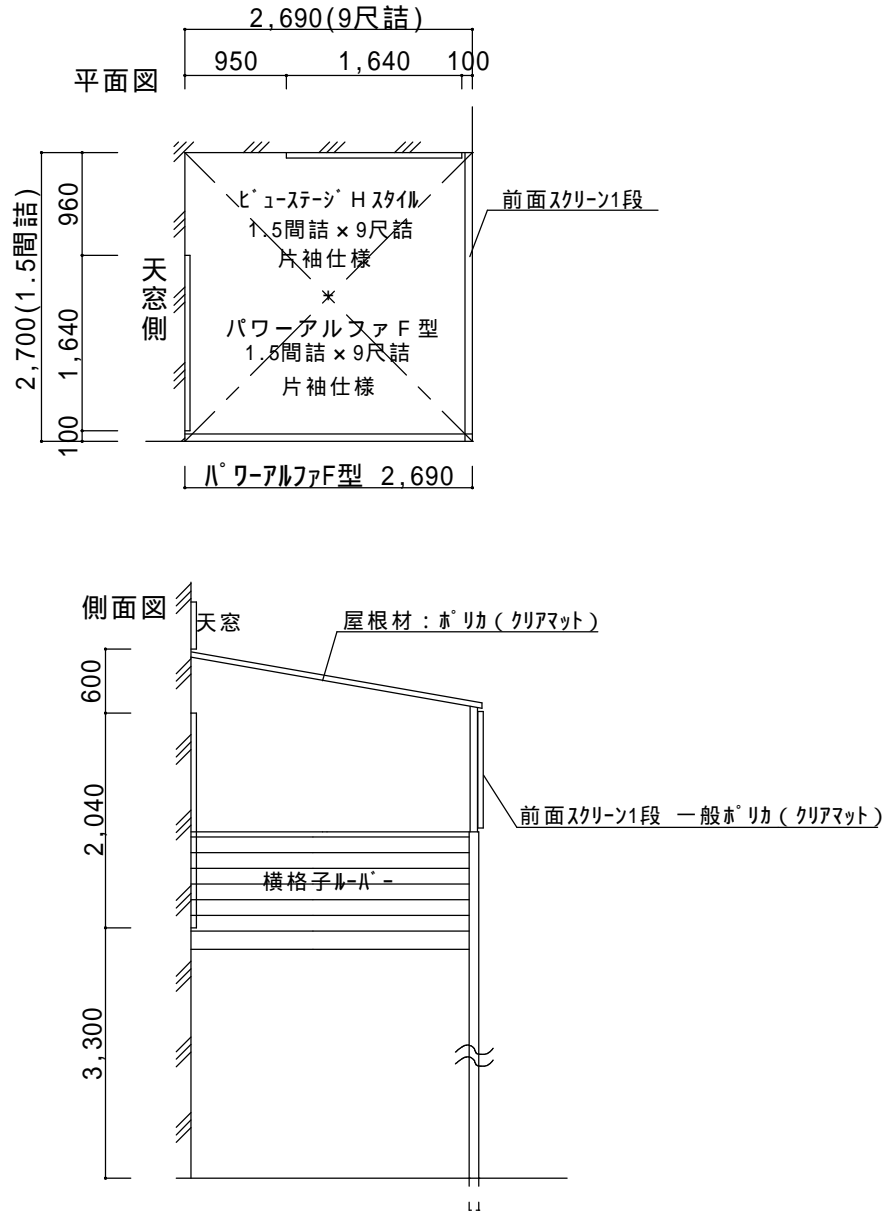

決定図

仕様の確認をお願いします。特に本体色は必ずご確認願います。

商品1. アルミ製バルコニー

商品名：ビューステージHスタイル柱建て式【LIXIL】

サイズ：間口1.5間 × 出幅9尺 片袖仕様

面材：横格子ルーバー クリエダーク(木目色)

床材：ジョーブ床 プラスチックブラウン

オプション：無し

商品2. アルミ製バルコニー屋根

商品名：パワーアルファF型900 2F用【LIXIL】

サイズ：間口1.5間 × 出幅9尺 片袖仕様

屋根材：ポリカ(クリアマット) H25.8.12修正

オプション：前面スクリーン1段 ポリカ(クリアマット) H25.8.12修正

備考

- ・間口、出幅切詰め加工、片袖加工あり
- ・既存鉄骨(H鋼)解体処分、1Fウッドデッキ床板処分有り
- ・その他工事として、既存レガ-ナ-トシグマ ヘッド-ト柱取付工事有り
着脱式サポート柱ロング柱用×3本 シャイングレー
- ・高台へ設置。搬入費がかかります。

工事名称

A - 01

承認印

図面名称

平面図・側面図

縮尺