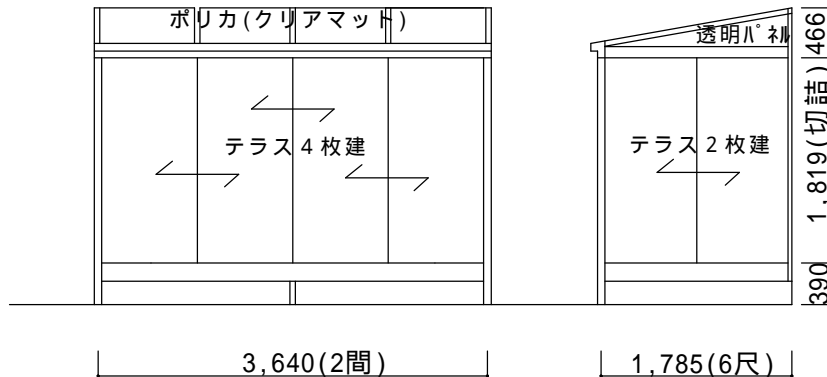

決定図

平面図

仕様の確認をお願いします。特に本体色は必ずご確認願います。

商品名：ほせるんです F型600土間納まり
 サイズ：間口2間×出幅6尺
 屋根材：ポリカ(クリアマット)
 床材：デッキボード(石目調)
 オプション：網戸、吊り下げ物干しワイド(2本入)
 備考

取付方法2プランで作成しております。どちらかご選択ください。
 プラン ほせるんですのサッシ高さを100mm詰めて(高さ切詰加工)
 床の高さを住宅サッシ下端に合わせる方法