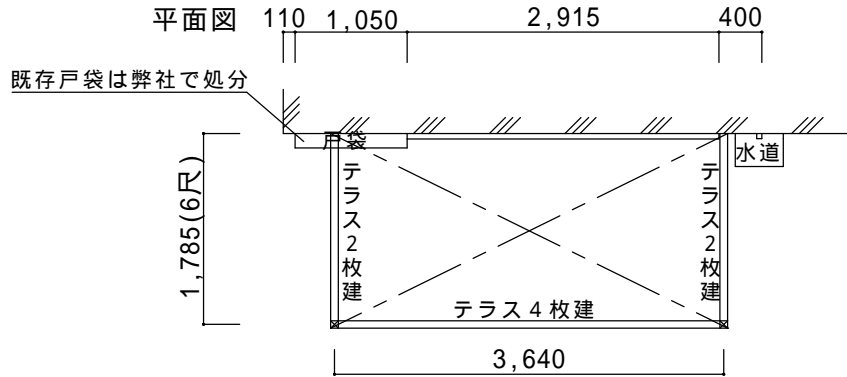

決定図

平面図

仕様の確認をお願いします。特に本体色は必ずご確認願います。

商品名：ほせるんです F型600土間納まり
 サイズ：間口2間×出幅6尺
 屋根材：ポリカ(クリアマット)
 床材：デッキボード(石目調)
 オプション：網戸、吊り下げ物干しワイド(2本入)
 備考

取付方法2プランで作成しております。どちらかご選択ください。
 プラン ほせるんですのサッシ高さを100mm詰めて(高さ切詰加工)
 床の高さを住宅サッシ下端に合わせる方法