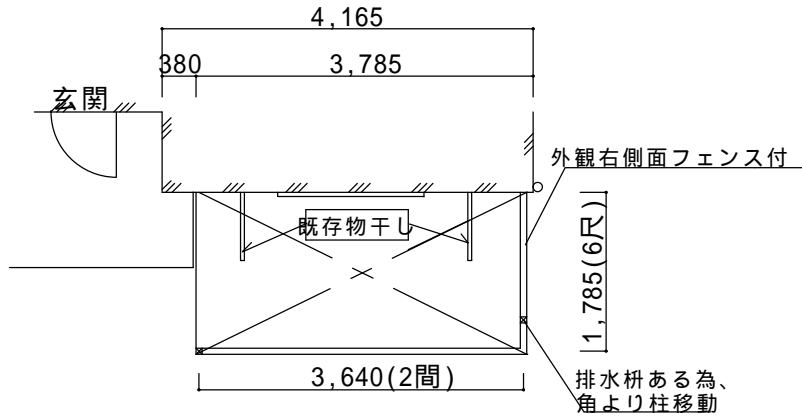

決定図

平面図

姿図

ほせるんです オープンタイプ

サイズ：間口2間×出幅6尺

屋根材：ポリカ(ブルースモーク)

床材：デッキボード(木目調)

本体色：シャイングレー

備考

- ・ 外観右側フェンス付き
- ・ 15×20角材ふかし工事あり
- ・ 外観右柱移動、方杖補強あり

ご確認印

サンルーム.COM

〒010-0967 秋田市高陽幸町17-21 TEL0120-223-544

担当者

宮本

作成日

承認印

工事名称

図面名称

平面図・立面図

A-01

縮尺