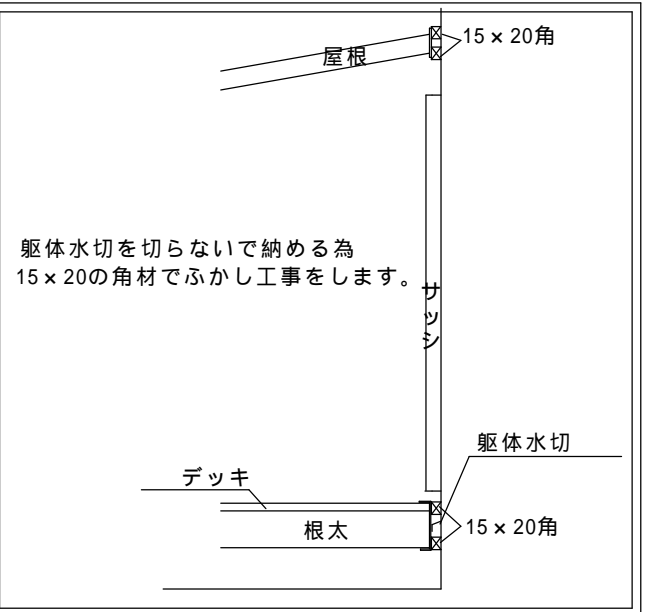

決定図

平面図

姿図

ほせるんです オープンタイプ

サイズ：間口2間×出幅6尺

屋根材：ポリカ(ブルースモーク)

床材：デッキボード(木目調)

本体色：シャイングレー

備考

- ・ 外観右側フェンス付き
- ・ 15×20角材ふかし工事あり
- ・ 外観右柱移動、方杖補強あり

ご確認印

サンルーム.COM

〒010-0967 秋田市高陽幸町17-21 TEL0120-223-544

担当者

宮本

作成日

承認印

工事名称

図面名称

平面図・立面図

A-01

縮尺