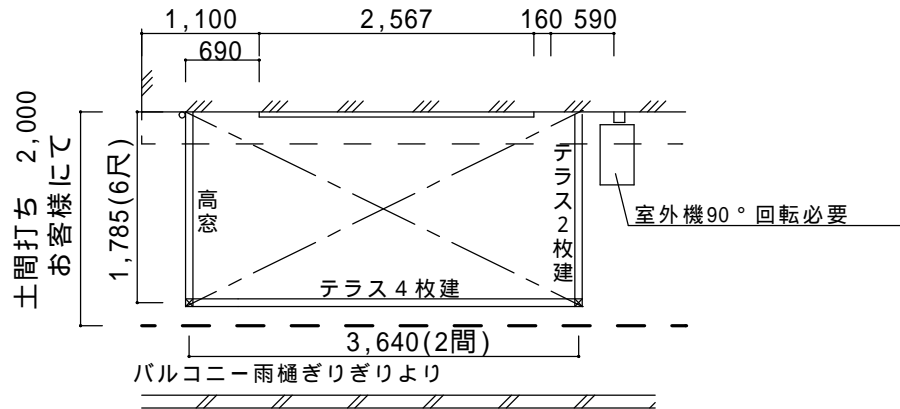

2間平面図

ほせるんです F型床納まり
 屋根材：ポリカ(ブルースモーク)
 床材：フローリング
 ガラス：透明5mm
 本体色：シャイングレー
 オプション：網戸、側面付け物干し
 備考
 ・積雪地域用屋根ユニット使用で見えています。
 ・土間を打つ前提で標準柱で見ます。
 ・柱は土間上へアンカー止め

ご確認印	サンルーム.COM 〒010-0967 秋田市高陽幸町17-21 TEL0120-223-544	担当者	作成日	工事名称	A - 01
		宮本	承認印	図面名称 平面図・立面図	