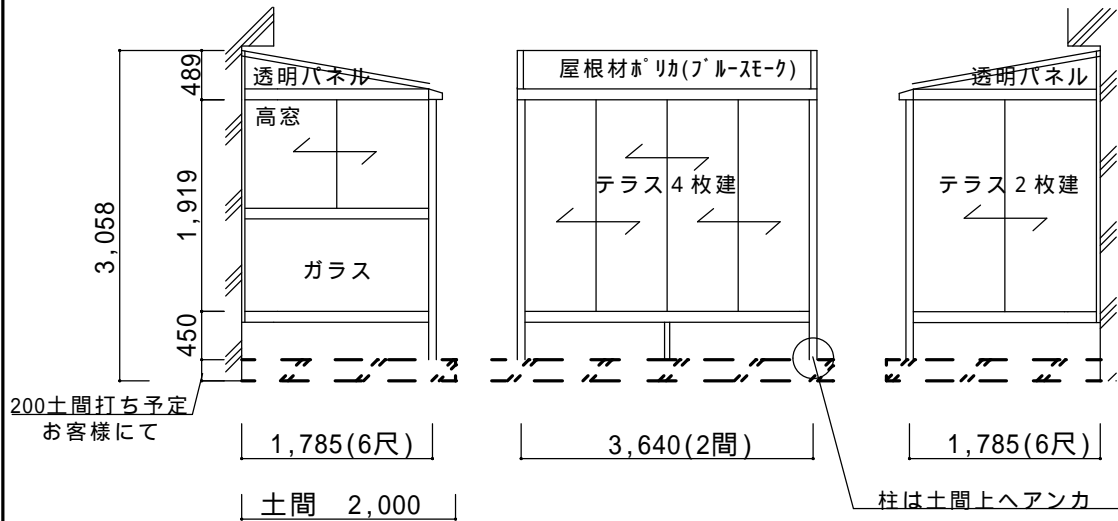

2間平面図

ほせるんです F型床納まり
 屋根材：ポリカ(ブルースモーク)
 床材：フローリング
 ガラス：透明5mm
 本体色：シャイングレー
 オプション：網戸、側面付け物干し
 備考
 ・積雪地域用屋根ユニット使用で見えています。
 ・土間を打つ前提で標準柱で見ます。
 ・柱は土間上へアンカー止め

ご確認印	サンルーム.COM 〒010-0967 秋田市高陽幸町17-21 TEL0120-223-544	担当者	作成日	工事名称	A - 01
		宮本	承認印	図面名称 平面図・立面図	