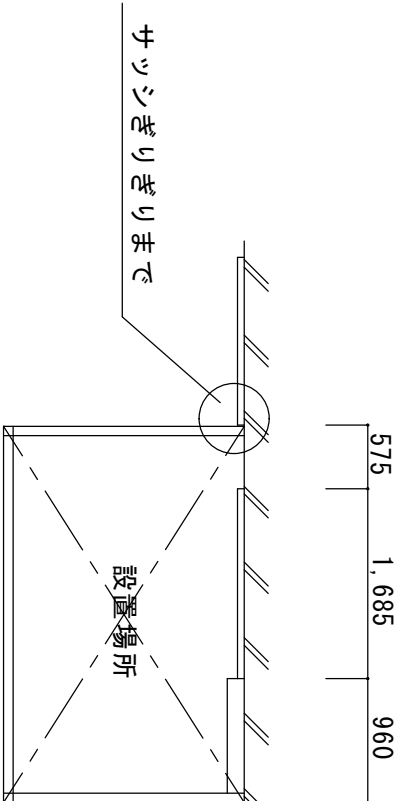

立面図

※斜線部はアルミパネルとなります。

※間口がサツシギリギリまでなので規格商品の幅詰めにて対応します。

※カーテンレール(三方)を追加しました。(10/5日)

※カーテンは市販品をお買い求め下さい。

仕様	トステム ルームトラスフロア納まり 2間×9尺 アールタイプ複層樹脂パネル 内倒し窓付き 積雪20cmタイプ ガラス(透明5mm) 本体色：ブロンズ
オプション	<ul style="list-style-type: none"> ・ロールシェード(内部日除け) 付き ・網戸付き ・カーテンレール三方 ※10/15追加
備考	<ul style="list-style-type: none"> ・既存ウツドデッキ、エクスジョール解体処分有り ・間口は切詰めとなります。 ・ロールシェードは寸法特注の為、本体とは別に後日工事となります。

サンルーム.COM

御設計	図案	受領日	年	月	日	ふじがな	工事名	尺度	作	打	照	図
御施工	図案	ご確認印							図	合	査	番