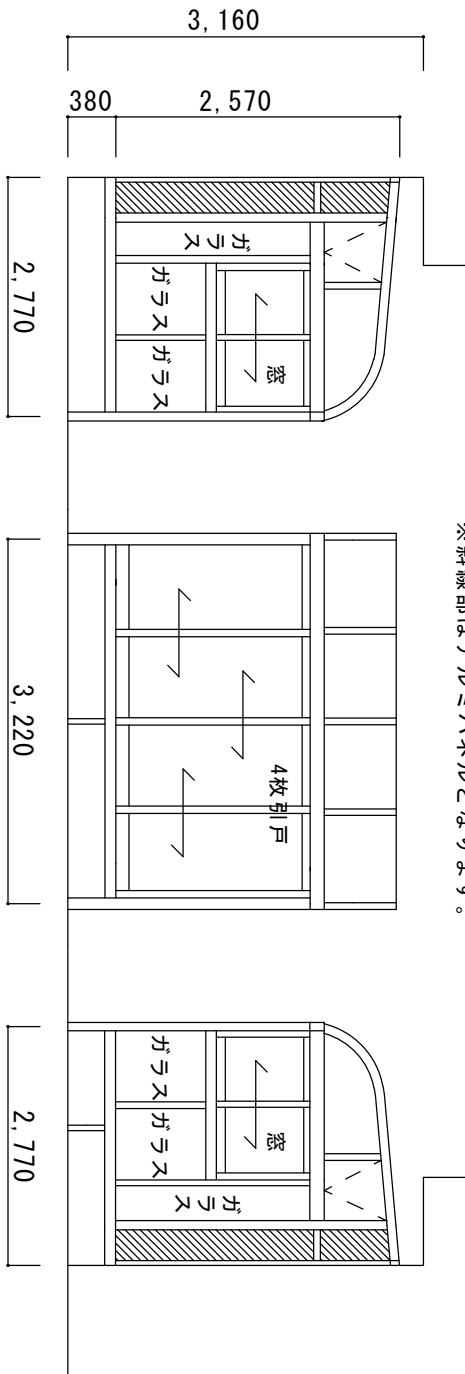

立面図

※斜線部はアルミパネルとなります。

※間口がサツシギリギリまでなので規格商品の幅詰めにて対応します。

※カーテンレール(三方)を追加しました。(10/5日)

※カーテンは市販品をお買い求め下さい。

仕様	トステム ルームトラスフロア納まり 2間×9尺 アールタイプ複層樹脂パネル 内倒し窓付き 積雪20cmタイプ ガラス(透明5mm) 本体色：ブロンズ
オプション	<ul style="list-style-type: none"> ・ロールシェード(内部日除け) 付き ・網戸付き ・カーテンレール三方 ※10/15追加
備考	<ul style="list-style-type: none"> ・既存ウツドデッキ、エクスジョール解体処分有り ・間口は切詰めとなります。 ・ロールシェードは寸法特注の為、本体とは別に後日工事となります。

サンルーム.COM

御設計	図案	受領日	年	月	日	ふじがな	工事名	尺度	作	打	照	図
御施工	図案	ご確認印							図	合	査	番