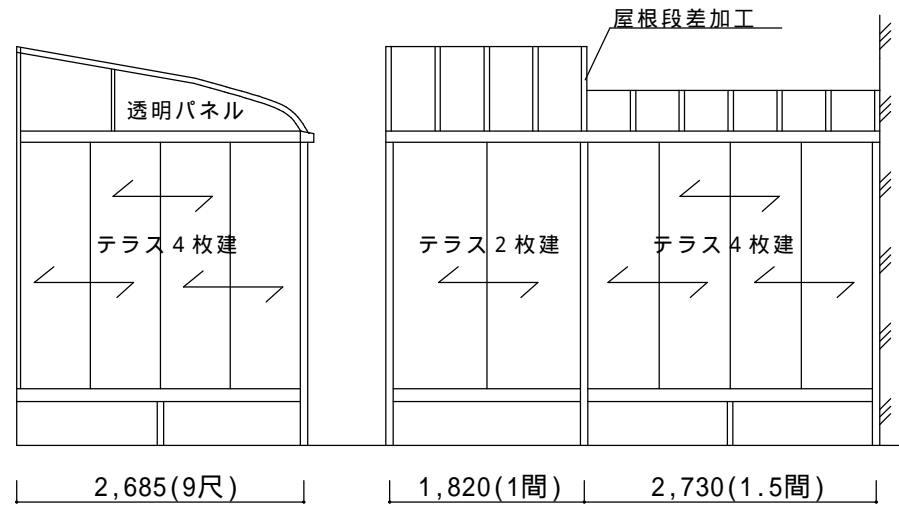

立面図

仕様の確認をお願いします。特に本体色は必ずご確認願います。

ほせるんです R型床納まり 片袖仕様【LIXIL】
 強度：一般地域用(積雪20cmタイプ)
 サイズ：間口2.5間×出幅9尺
 屋根材：熱線吸収アクアポリカ(ライトブルー)
 床材：デッキボード(木目調)
 ガラス：透明5mm
 オプション：網戸、吊り下げ物干しワイド(2本入)
 内部日よけ、カーテンレール

備考・住宅雨樋の移設は別途です。
 ・建物へはビス止めでの施工になります。
 ・サイディング目地より雨水が染みる可能性があります。
 免責をお願い致します。
 ・屋根出幅違い加工あり。