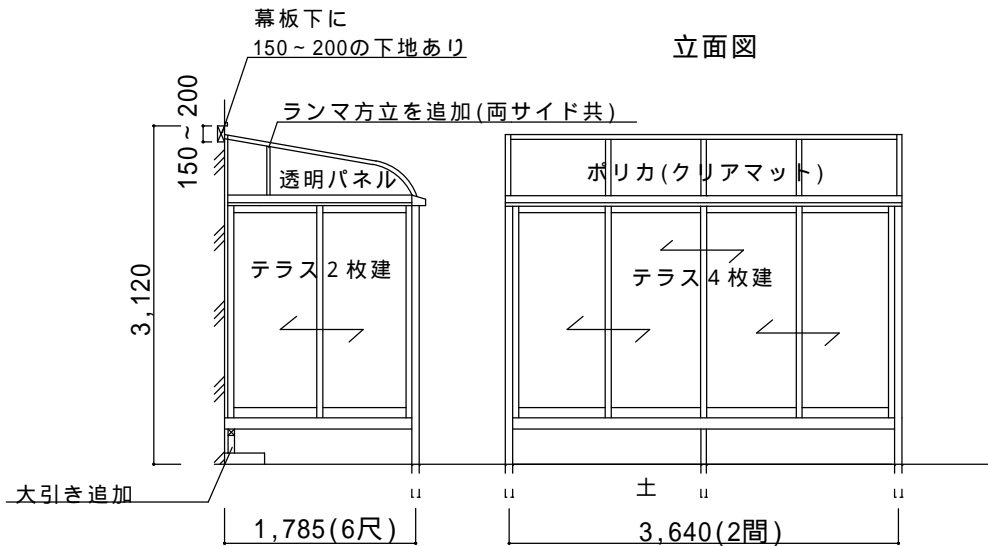

決定図

平面図

立面図

仕様の確認をお願いします。特に本体色は必ずご確認願います。

ほせるんです R型1500床納まり【LIXIL】積雪地域用(積雪50cmタイプ)
 サイズ：間口3,640(2間)×出幅1,785(6尺)
 屋根材：ポリカ(クリアマット) 床材：人工木デッキ(クリエダークA)
 ガラス：透明5mm
 オプション：網戸、内部日よけ、カーテンレール(Wレール)
 吊り下げ物干し内部日よけ用(2本入)、躯体調整スペーサー
 大引きセット、ランマ方立