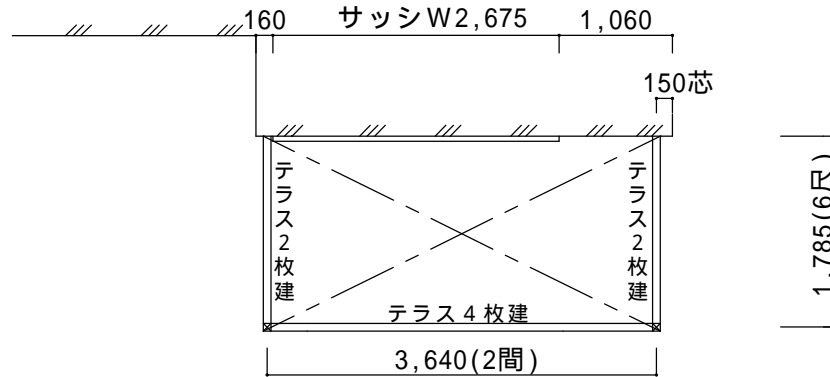

決定図

平面図

立面図

仕様の確認をお願いします。特に本体色は必ずご確認願います。

ほせるんです R型1500床納まり【LIXIL】積雪地域用(積雪50cmタイプ)
 サイズ：間口3,640(2間)×出幅1,785(6尺)
 屋根材：ポリカ(クリアマット) 床材：人工木デッキ(クリエダークA)
 ガラス：透明5mm
 オプション：網戸、内部日よけ、カーテンレール(Wレール)
 吊り下げ物干し内部日よけ用(2本入)、躯体調整スペーサー
 大引きセット、ランマ方立

承認印

図面名称

平面図・立面図

縮尺