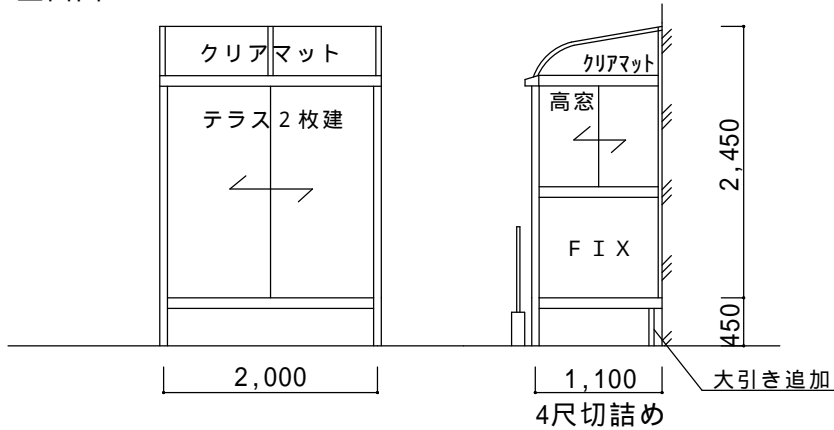

決定図

平面図

立面図

仕様の確認をお願いします。特に本体色は必ずご確認願います。

ほせるんです R型600床納まり【LIXIL】
 強度：一般地域用(積雪20cmタイプ)
 サイズ：間口2,000×出幅1,100(4尺詰め)
 屋根材：ポリカ(クリアマット)
 床材：デッキボード(石目)
 ガラス：型4mm(曇り)
 オプション：大引きセット(床補強)、網戸付

備考

- ・デッキボード(石目)、前面テラス2枚建てで決定です。
- ・出幅切詰めあり。
- ・ガラス別業者の為、フレーム完成後日数が空く場合がございます。ご了承ください。
- ・建物へはビス止めでの設置になります。
- ・物干しは含まれておりません。