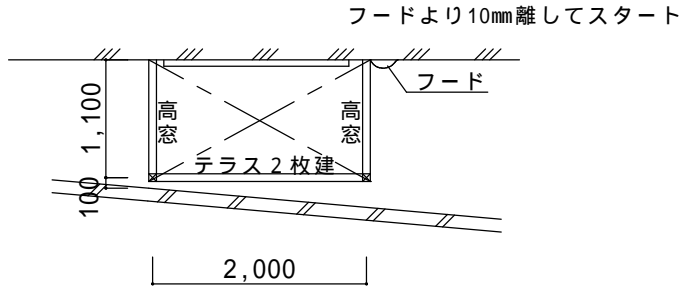

決定図

平面図

立面図

仕様の確認をお願いします。特に本体色は必ずご確認願います。

ほせるんです R型600床納まり【LIXIL】
 強度：一般地域用(積雪20cmタイプ)
 サイズ：間口2,000×出幅1,100(4尺詰め)
 屋根材：ポリカ(クリアマット)
 床材：デッキボード(石目)
 ガラス：型4mm(曇り)
 オプション：大引きセット(床補強)、網戸付

備考

- ・デッキボード(石目)、前面テラス2枚建てで決定です。
- ・出幅切詰めあり。
- ・ガラス別業者の為、フレーム完成後日数が空く場合がございます。ご了承ください。
- ・建物へはビス止めでの設置になります。
- ・物干しは含まれておりません。