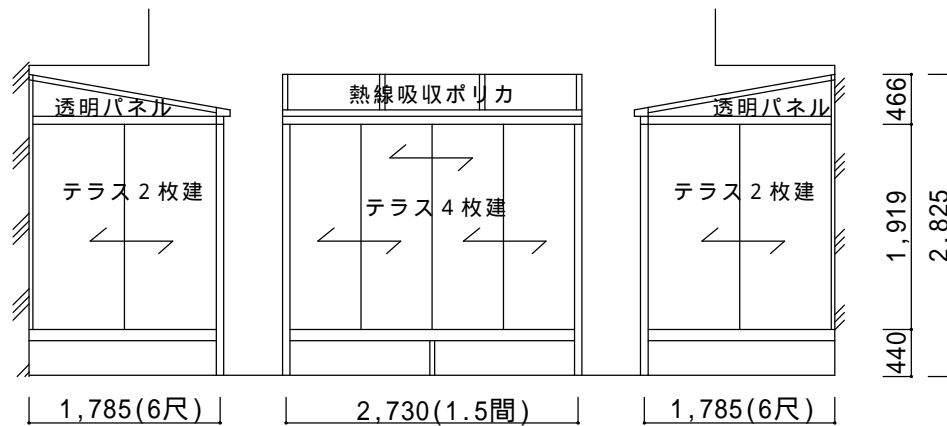

決定図

平面図

立面図

仕様の確認をお願いします。本体色は必ずご確認願います。

ほせるんです F型600床納まり【LIXIL】
 強度：一般地域用(積雪20cmタイプ)
 サイズ：間口2,730(1.5間)×出幅1,785(6尺)
 屋根材：熱線吸収ポリカ(ライトブルーマット調)
 床材：デッキボードグレー
 ガラス：透明5mm
 オプション：網戸、カーテンレール
 備考

- ・躯体(建物)へは、ビス、ボルトでの固定となります。
- ・雨樋の振り直し工事あります。
- ・外観右側の縦枠納めは当日打ち合わせをお願いします。
現場の実寸によりパネル加工となります。

工事名称

A-01

承認印

図面名称

平面図・立面図

縮尺 1/50