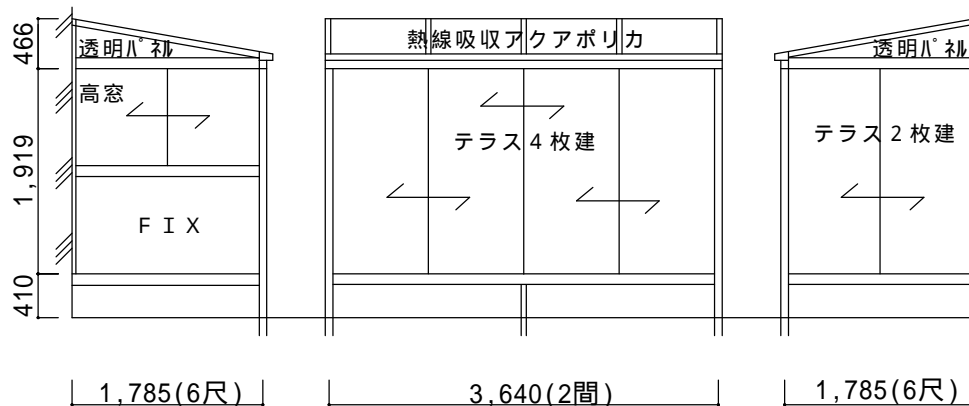

平面図

立面図

仕様の確認をお願いします。本体色は必ずご確認願います。

ほせるんです F型600床納まり【LIXIL】
 強度：一般地域用(積雪20cmタイプ)
 サイズ：間口3,640(2間)×出幅1,785(6尺)
 屋根材：熱線吸収アクリポリカ(ライトブルー)
 床材：デッキボード(木目調)
 ガラス：透明5mm
 オプション：網戸、吊り下げ物干し標準(2本入)
 ロングコーチビス(外壁ALC厚38mm対応)
 備考
 ・出幅6尺へ変更です。5尺だと屋根が戸袋に干渉する為
 ・本体色 ブロンズに変更です。
 ・雨樋の移設は別途です。お客様にて対応をお願いします。