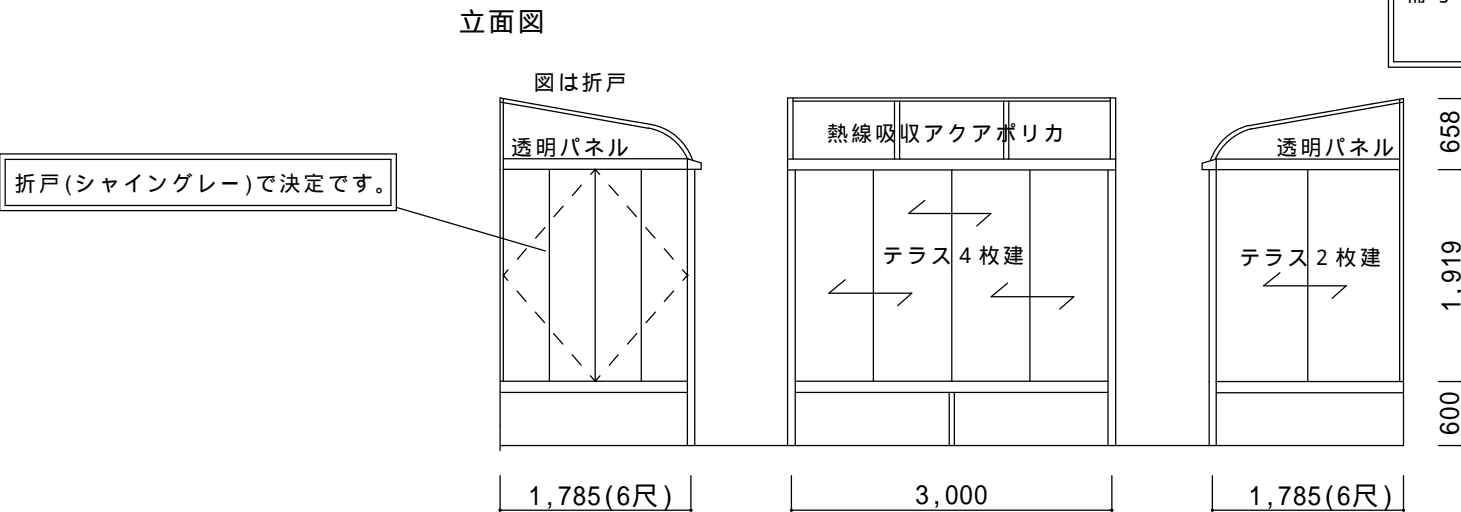

ほせるんです R型600床納まり 長尺柱
 強度：一般地域用(積雪20cmタイプ)
 サイズ：間口3000mm × 出幅1785mm (6尺)
 屋根材：熱線吸収アクアポリカ(ライトブルー)
 床材：人工木デッキ(クリエモカ)
 ガラス：透明5mm
 オプション：カーテンレール、網戸 折戸除く
 本体色：ホワイト 折戸はシャイングレーのみ
 備考：外観左は折戸(シャイングレー)で決定。
 躯体にはビス止めでの設置となります。

人工木デッキ 樹ら楽ステージ 横貼り
 サイズ：間口2,730mm (1.5間) × 出幅1800mm (6尺)
 ロング束柱 A、幕板 A、束石使用
 オプション：開き戸07-12 1ヵ所
 ウッドパーティション T-12 ラチス
 床色：クリエモカ A
 備考：既存木製ウッドデッキ解体処分あり。
 W 6000mm × D 1800mm

床下高い為、長尺柱となります。
 折戸のみシャイングレー色、他はホワイト色です。