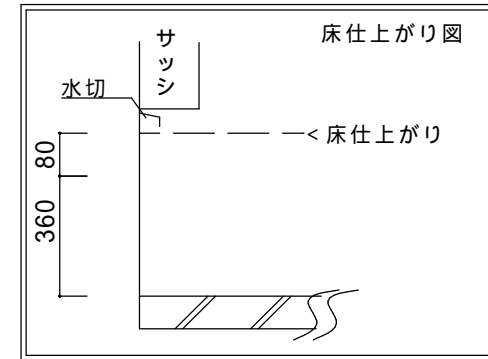

# 決定図

平面図

仕様の確認をお願いします。本体色は必ずご確認願います。

ほせるんです F型600床納まり【LIXIL】

強度：一般地域用(積雪20cmタイプ)

サイズ：間口3,640(2間)×出幅1,785(6尺)

屋根材：ポリカ(クリアマット)

床材：デッキボード(木目調)

ガラス：透明5mm

オプション：網戸、側面付け物干し×2セット

戸袋逃げ柱+パネルセット

備考

- ・ サッシ上の既存面格子の撤去処分は無しとなります。
- ・ 外観左側戸袋逃げ加工あり、サッシ、網戸は幅詰め加工あり。
- ・ 躯体へはビス止めでの設置となります。

本体アルミ色(フレーム色)

ブラック	ホワイト	シャイングレー	オータムブラウン	ブロンズ
				○

ご確認印