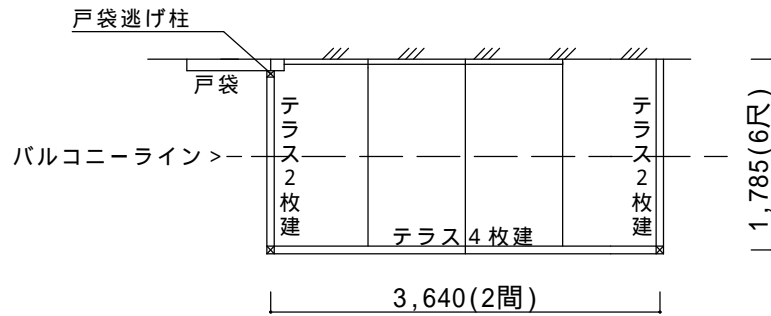

# 決定図

平面図

仕様の確認をお願いします。本体色は必ずご確認願います。

ほせるんです F型600床納まり【LIXIL】

強度：一般地域用(積雪20cmタイプ)

サイズ：間口3,640(2間)×出幅1,785(6尺)

屋根材：ポリカ(クリアマット)

床材：デッキボード(木目調)

ガラス：透明5mm

オプション：網戸、側面付け物干し×2セット

戸袋逃げ柱+パネルセット

備考

- ・ サッシ上の既存面格子の撤去処分は無しとなります。
- ・ 外観左側戸袋逃げ加工あり、サッシ、網戸は幅詰め加工あり。
- ・ 躯体へはビス止めでの設置となります。

本体アルミ色(フレーム色)

ブラック	ホワイト	シャイングレー	オータムブラウン	ブロンズ
				○

ご確認印

図面名称

平面図・立面図

縮尺

1/50