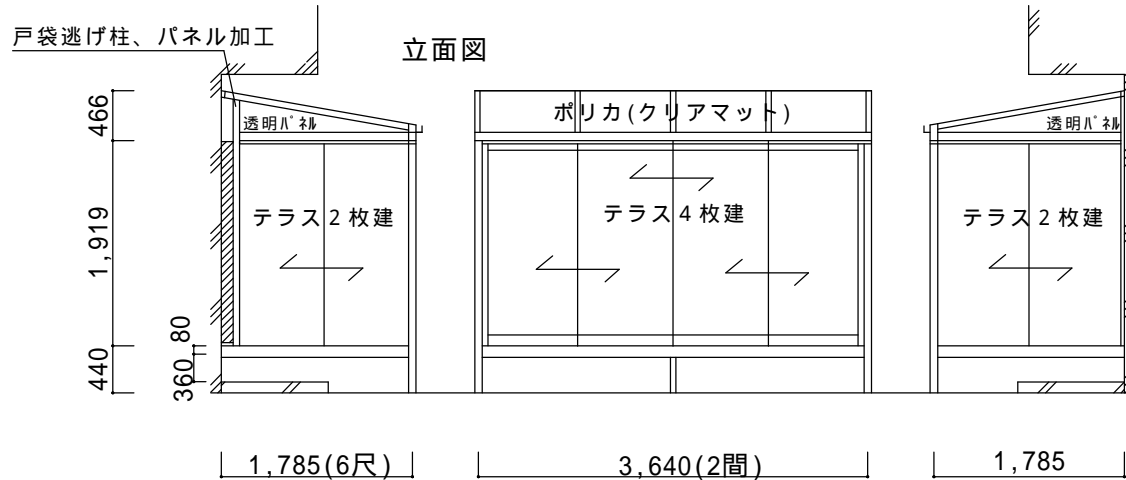

# 決定図

平面図

仕様の確認をお願いします。本体色は必ずご確認願います。

ほせるんです F型600床納まり【LIXIL】

強度：一般地域用(積雪20cmタイプ)

サイズ：間口3,640(2間)×出幅1,785(6尺)

屋根材：ポリカ(クリアマット)

床材：デッキボード(木目調)

ガラス：透明5mm

オプション：網戸、側面付け物干し×2セット

戸袋逃げ柱+パネルセット

備考

- ・ サッシ上の既存面格子の撤去処分は無しとなります。
- ・ 外観左側戸袋逃げ加工あり、サッシ、網戸は幅詰め加工あり。
- ・ 躯体へはビス止めでの設置となります。

本体アルミ色(フレーム色)

ブラック	ホワイト	シャイングレー	オータムブラウン	ブロンズ
				○

ご確認印

図面名称

平面図・立面図

縮尺

1/50