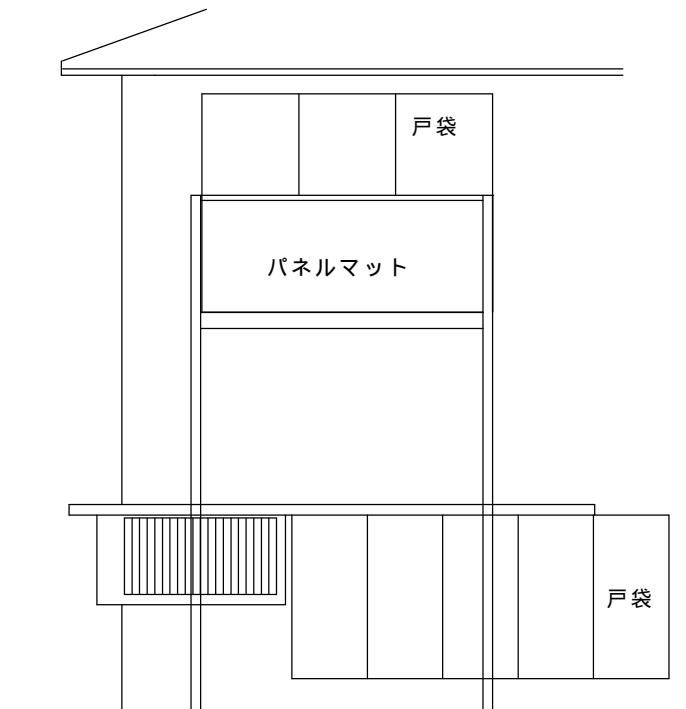

決定図

平面図

立面図

ビューステージHスタイル柱建て式【LIXIL】
 サイズ：間口2,730(1.5間)×出幅800(3尺より幅詰め)
 面材：パネルマット
 床材：デッキボードグレー
 オプション：戸袋逃げ柱

備考

- ・パネルマットで決定です。
- ・建物へはビス止めでの取付になります。
- ・出幅は柱外つら800mmで見えております。(出幅詰め)
- ・既存壁付け物干しの撤去処分あり。
- ・戸袋逃げ加工あり。