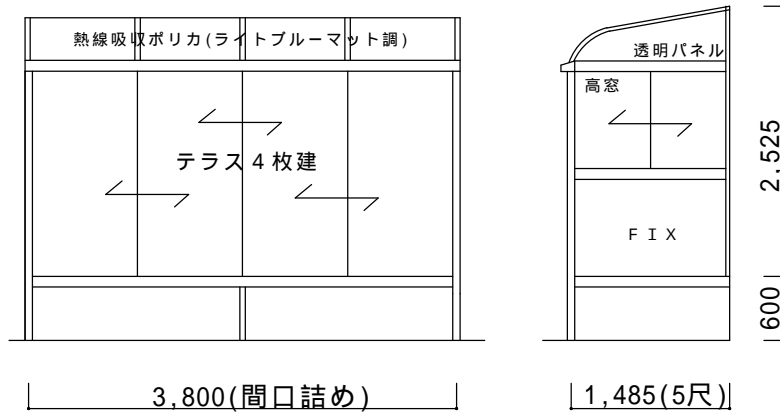

# 決定図

平面図

立面図

床下高い為、長尺柱となります。

仕様の確認をお願いします。特に本体色は必ずご確認願います。

ほせるんです R型床納まり【LIXIL】  
 強度：一般地域用(積雪20cmタイプ)  
 サイズ：間口4000mm × 出幅5尺  
 屋根材：熱線吸収ポリカ(ライトブルーマット調)  
 床材：人工木デッキ(クリエラスクA)  
 柱：長尺柱  
 ガラス：透明5mm  
 オプション：網戸、吊り下げ物干し標準(2本入)