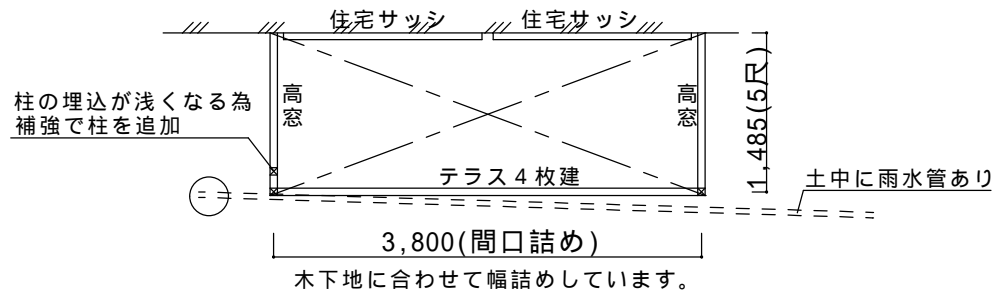

# 決定図

平面図

立面図

床下高い為、長尺柱となります。

仕様の確認をお願いします。特に本体色は必ずご確認願います。

ほせるんです R型床納まり【LIXIL】  
 強度：一般地域用(積雪20cmタイプ)  
 サイズ：間口4000mm × 出幅5尺  
 屋根材：熱線吸収ポリカ(ライトブルーマット調)  
 床材：人工木デッキ(クリエラスクA)  
 柱：長尺柱  
 ガラス：透明5mm  
 オプション：網戸、吊り下げ物干し標準(2本入)