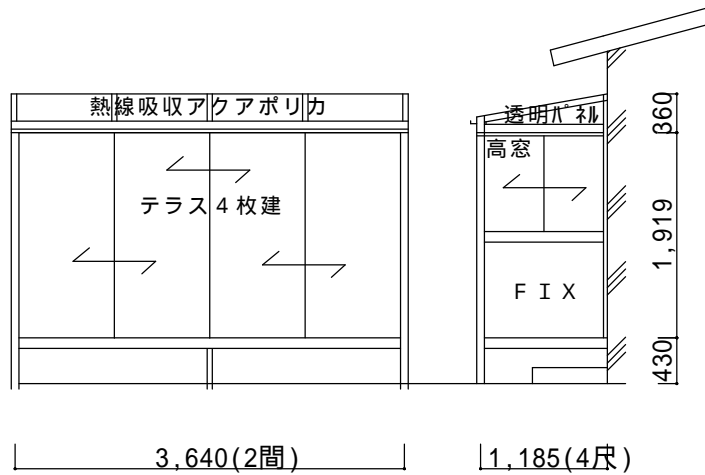

決定図

仕様の確認をお願いします。本体色は必ずご確認願います。

ほせるんです F型600床納まり【LIXIL】
 強度：一般地域用(積雪20cmタイプ)
 サイズ：間口3,640(2間)×出幅1,185(4尺)
 屋根材：熱線吸収アクアポリカ(ライトブルー)
 床材：デッキボードグレー
 ガラス：透明5mm
 オプション：網戸、吊下げ物干し標準(2本入)

備考

- ・戸袋はほせるんです内に入れて納める予定です。
- ・建物へはビス止めでの取付となります。