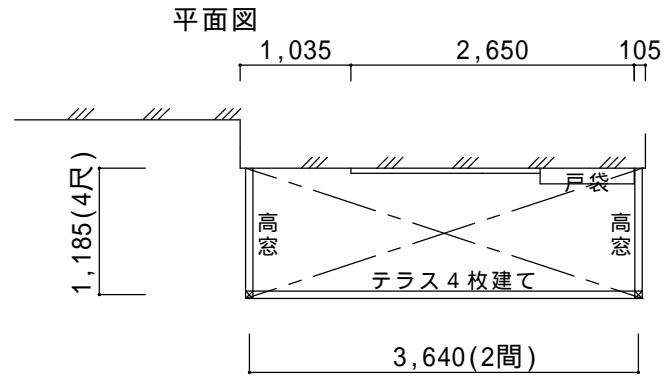

決定図

仕様の確認をお願いします。本体色は必ずご確認願います。

ほせるんです F型600床納まり【LIXIL】
 強度：一般地域用(積雪20cmタイプ)
 サイズ：間口3,640(2間)×出幅1,185(4尺)
 屋根材：熱線吸収アクアポリカ(ライトブルー)
 床材：デッキボードグレー
 ガラス：透明5mm
 オプション：網戸、吊下げ物干し標準(2本入)

備考

- ・戸袋はほせるんです内に入れて納める予定です。
- ・建物へはビス止めでの取付となります。