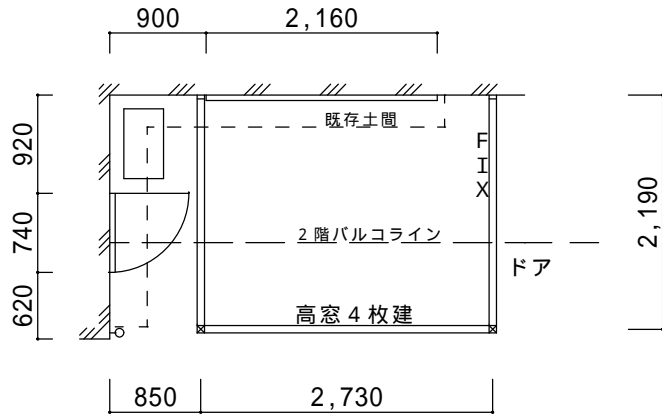

決定図

平面図

立面図

仕様の確認をお願いします。特に本体色は必ずご確認願います。

ほせるんです F型600土間納まり【LIXIL】

強度：一般地域用(積雪20cmタイプ)

サイズ：間口2間×出幅9尺

屋根材：ポリカ(クリアマット)

図面名称

平面図・立面図

縮尺