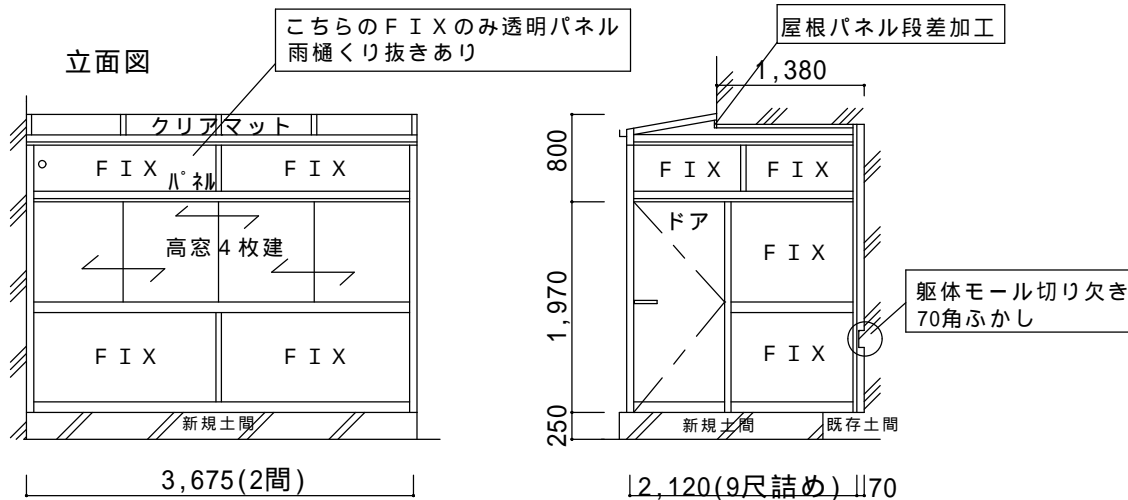

決定図

平面図

立面図

仕様の確認をお願いします。特に本体色は必ずご確認願います。

ほせるんです F型600土間納まり【LIXIL】

強度：一般地域用(積雪20cmタイプ)

サイズ：間口2間×出幅9尺

屋根材：ポリカ(クリアマット)